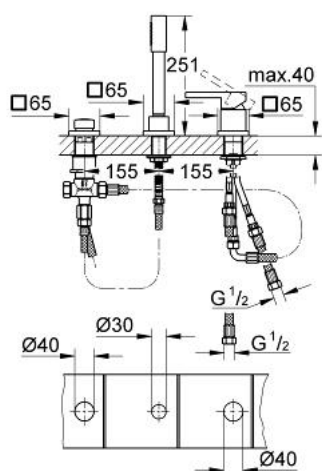

### DESCRIÇÃO DO PRODUTO

- Colour: cromado
- Composto por:
- Manipulo monocomando
- Chuveiro Sena (28 341 000)
- Bicha metálica de 2 m
- Ligações flexíveis
- Para combinar com Talentofil 28990 / 28991

### PEÇAS DE REPOSIÇÃO , julho 2013 – now

- 1: Manipulo e tampa (Spare part-nr. 46583000)
- 2: Calota (desde 1999) (Spare part-nr. 46722000)
- 3: Cartucho (Spare part-nr. 46048000)
- 4: Bicha flexível: entradas de água fria e quente  
Para Lineare 32 115, 33 848, Europlus  
Eurodisc, Essence, Eurostyle, Concetto, Eurosmart. (Spare part-nr. 07227000)
- 5: filtro (Spare part-nr. 0700200M)
- 6: porca cônica (Spare part-nr. 08864000)
- 7: Mola (Spare part-nr. 00869000)
- 8: Manipulo regulador com Aquadimmer (Spare part-nr. 46721000)
- 9: Inversor (Spare part-nr. 45443000)
- 9.1: o'ring (Spare part-nr. 0128300M)
- 9.2: o'ring (Spare part-nr. 0120500M)
- 10: conjunto de montagem (Spare part-nr. 45444000)
- 11: Sede 1/2" (Spare part-nr. 08565000)
- 12: Bicha flexível: entradas de água fria e quente  
Para Lineare 32 115, 33 848, Europlus  
Eurodisc, Essence, Eurostyle, Concetto, Eurosmart. (Spare part-nr. 07300000)
- 13: Bicha flexível: entradas de água fria e quente  
Para Lineare 32 115, 33 848, Europlus  
Eurodisc, Essence, Eurostyle, Concetto, Eurosmart. (Spare part-nr. 48017000)
- 14: Flexível metálico (Spare part-nr. 28146000)
- 15: Limitador de temperatura (Spare part-nr. 46375000)\*
- 16: Chave de caixa (Spare part-nr. 19332000)\*