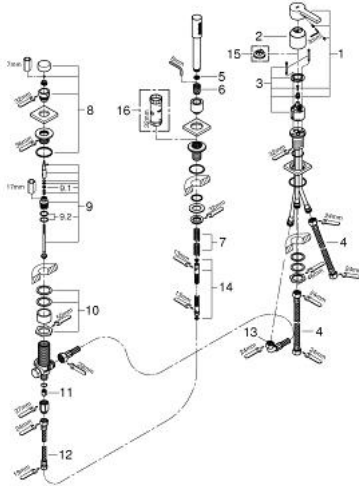

### DESCRIÇÃO DO PRODUTO

- Colour: cromado
- Composto por:
- Manipulo monocomando
- Chuveiro Sena (28 341 000)
- Bicha metálica de 2 m
- Ligações flexíveis
- Para combinar com Talentofil 28990 / 28991

### PEÇAS DE REPOSIÇÃO , julho 2013 – now

- 1: Manipulo e tampa (Spare part-nr. 46583000)
- 2: Calota (desde 1999) (Spare part-nr. 46722000)
- 3: Cartucho (Spare part-nr. 46048000)
- 4: Bicha flexível: entradas de água fria e quente  
Para Lineare 32 115, 33 848, Europlus  
Eurodisc, Essence, Eurostyle, Concetto, Eurosmart. (Spare part-nr. 07227000)
- 5: filtro (Spare part-nr. 0700200M)
- 6: porca cônica (Spare part-nr. 08864000)
- 7: Mola (Spare part-nr. 00869000)
- 8: Manipulo regulador com Aquadimmer (Spare part-nr. 46721000)
- 9: Inversor (Spare part-nr. 45443000)
- 9.1: o'ring (Spare part-nr. 0128300M)
- 9.2: o'ring (Spare part-nr. 0120500M)
- 10: conjunto de montagem (Spare part-nr. 45444000)
- 11: Sede 1/2" (Spare part-nr. 08565000)
- 12: Bicha flexível: entradas de água fria e quente  
Para Lineare 32 115, 33 848, Europlus  
Eurodisc, Essence, Eurostyle, Concetto, Eurosmart. (Spare part-nr. 07300000)
- 13: Bicha flexível: entradas de água fria e quente  
Para Lineare 32 115, 33 848, Europlus  
Eurodisc, Essence, Eurostyle, Concetto, Eurosmart. (Spare part-nr. 48017000)
- 14: Flexível metálico (Spare part-nr. 28146000)
- 15: Limitador de temperatura (Spare part-nr. 46375000)\*
- 16: Chave de caixa (Spare part-nr. 19332000)\*