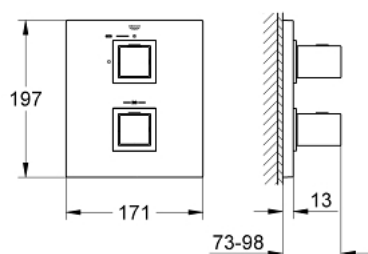

### DESCRIÇÃO DO PRODUTO

- Colour: cromado
- Elemento exterior
- Limitador de temperatura GROHE SafeStop 38°C
- GROHE SafeStop Plus (opcional) limitador de temperatura a 43°C
- Limitador ecológico de caudal GROHE EcoButton
- Sem elemento encastrável