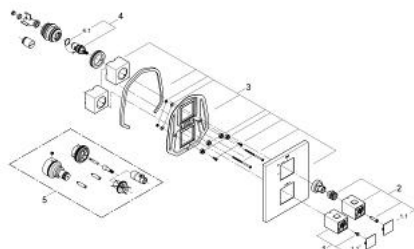

### DESCRIÇÃO DO PRODUTO

- Colour: cromado
- Elemento exterior
- Limitador de temperatura GROHE SafeStop 38°C
- GROHE SafeStop Plus (opcional) limitador de temperatura a 43°C
- Limitador ecológico de caudal GROHE EcoButton
- Sem elemento encastrável

### PEÇAS DE REPOSIÇÃO , abril 2014 – now

1: Manípulo de controlo da temperatura (Spare part-nr. 47958000)

1.1: Tampa (Spare part-nr. 4795900M)

2: Manípulo de fecho (Spare part-nr. 47964000)

2.1: Tampa (Spare part-nr. 4795900M)