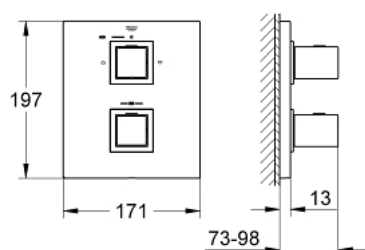

19 958 000 GROHTHERM CUBE TERMOSTÁTICA ENCASTRÁVEL DE BANHEIRA E DUCHE OU CABINE DE DUCHE 3/4"

DESCRIÇÃO DO PRODUTO

- Colour: cromado
- Elemento exterior
- Limitador de temperatura GROHE SafeStop 38°C
- GROHE SafeStop Plus (opcional) limitador de temperatura a 43°C
- GROHE AquaDimmer com múltiplas funções:
- GROHE Eco Button (botão economizador, para parar o chuveiro)
- - Regulação de caudal
- - Inversor banheira/duche
- Sem elemento encastrável

19 958 000 GROHTHERM CUBE TERMOSTÁTICA ENCASTRÁVEL DE BANHEIRA E DUCHE OU CABINE DE DUCHE 3/4"

PEÇAS DE REPOSIÇÃO , janeiro 2013 – now

1: Manípulo de controlo da temperatura (Spare part-nr. 47958000)

1.1: Tampa (Spare part-nr. 4795900M)