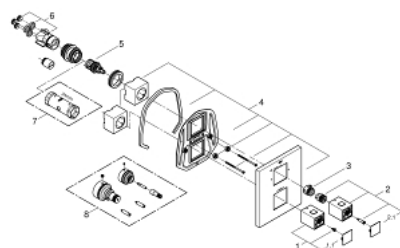

19 958 000 GROHTHERM CUBE TERMOSTÁTICA ENCASTRÁVEL DE BANHEIRA E DUCHE OU CABINE DE DUCHE 3/4"

DESCRIÇÃO DO PRODUTO

- Colour: cromado
- Elemento exterior
- Limitador de temperatura GROHE SafeStop 38°C
- GROHE SafeStop Plus (opcional) limitador de temperatura a 43°C
- GROHE AquaDimmer com múltiplas funções:
- GROHE Eco Button (botão economizador, para parar o chuveiro)
- - Regulação de caudal
- - Inversor banheira/duche
- Sem elemento encastrável

19 958 000 GROHTHERM CUBE TERMOSTÁTICA ENCASTRÁVEL DE BANHEIRA E DUCHE OU CABINE DE DUCHE 3/4"

PEÇAS DE REPOSIÇÃO , janeiro 2013 – now

1: Manípulo de controlo da temperatura (Spare part-nr. 47958000)

1.1: Tampa (Spare part-nr. 4795900M)

2: Manípulo de fecho (Spare part-nr. 47960000)

2.1: Tampa (Spare part-nr. 4795900M)

3: anel de bloqueio (Spare part-nr. 47922000)

4: Espelho (Spare part-nr. 47961000)

5: Aquadimmer (Spare part-nr. 47364000)