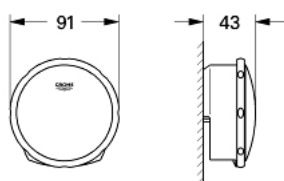

19 952 000 TALENTOFILL VÁLVULA AUTOMÁTICA DE BANHEIRA COM ENCHIMENTO

DESCRIÇÃO DO PRODUTO

- Colour: cromado
- Composto por:
- Espelho
- Peça de reposição
- Válvula automática de banheira
- Elemento de fixação

19 952 000 TALENTOFILL VÁLVULA AUTOMÁTICA DE BANHEIRA COM ENCHIMENTO

PEÇAS DE REPOSIÇÃO , novembro 2006 – now

1: Tampa de válvula (Spare part-nr. 06625000)