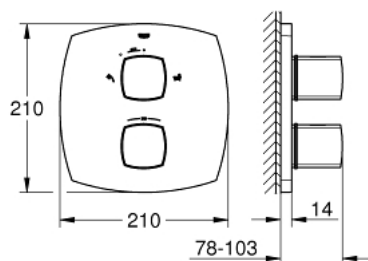

19 948 IG0 GRANDERA MISTURADORA TERMOSTÁTICA DE BANHEIRA/DUCHE COM INVERSOR DE 2 VIAS INTEGRADO

DESCRIÇÃO DO PRODUTO

- Colour: crom/ouro
- Elemento exterior
- GROHE Rapido T 35 500 000
- Sem elemento encastrável
- Limitador de temperatura GROHE SafeStop 38°C
- GROHE SafeStop Plus (opcional) limitador de temperatura a 43°C
- GROHE AquaDimmer com múltiplas funções:
- Inversor: chuveiro de mão / bica de banheira
- Eco-Button integrado com Eco-Stop para chuveiro
- Encastrável com GROHE FastFixation

19 948 IG0 GRANDERA MISTURADORA TERMOSTÁTICA DE BANHEIRA/DUCHE COM INVERSOR DE 2 VIAS INTEGRADO

PEÇAS DE REPOSIÇÃO , novembro 2015 – now

- 1: Manípulo (Spare part-nr. 479331G0)
- 2: Manípulo de controlo da temperatura (Spare part-nr. 479341G0)
- 3: anel de bloqueio (Spare part-nr. 47922000)
- 4: Espelho (Spare part-nr. 47932000)
- 5: Aquadimmer (Spare part-nr. 47364000)
- 6: Adaptador (Spare part-nr. 12701000)
- 7: Prolongamentos termostáticos de 27,5 mm (Spare part-nr. 47781000)*
- 8: Chave de caixa (Spare part-nr. 19332000)*