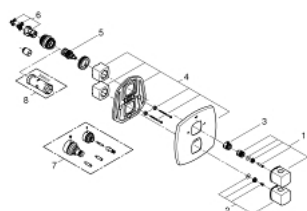

19 948 IG0 GRANDERA MISTURADORA TERMOSTÁTICA DE BANHEIRA/DUCHE COM INVERSOR DE 2 VIAS INTEGRADO

DESCRIÇÃO DO PRODUTO

- Colour: crom/ouro
- Elemento exterior
- GROHE Rapido T 35 500 000
- Sem elemento encastrável
- Limitador de temperatura GROHE SafeStop 38°C
- GROHE SafeStop Plus (opcional) limitador de temperatura a 43°C
- GROHE AquaDimmer com múltiplas funções:
- Inversor: chuveiro de mão / bica de banheira
- Eco-Button integrado com Eco-Stop para chuveiro
- Encastrável com GROHE FastFixation

19 948 IG0 GRANDERA MISTURADORA TERMOSTÁTICA DE BANHEIRA/DUCHE COM INVERSOR DE 2 VIAS INTEGRADO

PEÇAS DE REPOSIÇÃO , novembro 2015 – now

- 1: Manípulo (Spare part-nr. 479331G0)
- 2: Manípulo de controlo da temperatura (Spare part-nr. 479341G0)
- 3: anel de bloqueio (Spare part-nr. 47922000)
- 4: Espelho (Spare part-nr. 47932000)
- 5: Aquadimmer (Spare part-nr. 47364000)
- 6: Adaptador (Spare part-nr. 12701000)
- 7: Prolongamentos termostáticos de 27,5 mm (Spare part-nr. 47781000)*
- 8: Chave de caixa (Spare part-nr. 19332000)*