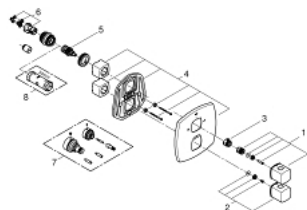

19 948 000 GRANDERA MISTURADORA TERMOSTÁTICA DE BANHEIRA/DUCHE COM INVERSOR DE 2 VIAS INTEGRADO

DESCRIÇÃO DO PRODUTO

- Colour: cromado
- Elemento exterior
- GROHE Rapido T 35 500 000
- Sem elemento encastrável
- Limitador de temperatura GROHE SafeStop 38°C
- GROHE SafeStop Plus (opcional) limitador de temperatura a 43°C
- GROHE AquaDimmer com múltiplas funções:
- Inversor: chuveiro de mão / bica de banheira
- Eco-Button integrado com Eco-Stop para chuveiro
- Encastrável com GROHE FastFixation

19 948 000 GRANDERA MISTURADORA TERMOSTÁTICA DE BANHEIRA/DUCHE COM INVERSOR DE 2 VIAS INTEGRADO

PEÇAS DE REPOSIÇÃO , novembro 2015 – now

- 1: Manípulo de fecho (Spare part-nr. 47933000)
- 2: Manípulo de controlo da temperatura (Spare part-nr. 47934000)
- 3: anel de bloqueio (Spare part-nr. 47922000)
- 4: Espelho (Spare part-nr. 47932000)
- 5: Aquadimmer (Spare part-nr. 47364000)
- 6: Adaptador (Spare part-nr. 12701000)
- 7: Prolongamentos termostáticos de 27,5 mm (Spare part-nr. 47781000)*
- 8: Chave de caixa (Spare part-nr. 19332000)*