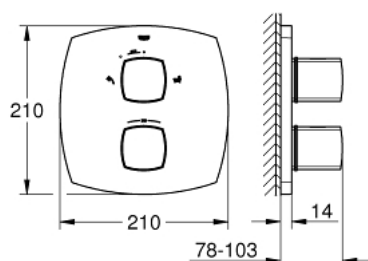

19 948 000 GRANDERA MISTURADORA TERMOSTÁTICA DE BANHEIRA/DUCHE COM INVERSOR DE 2 VIAS INTEGRADO

DESCRIÇÃO DO PRODUTO

- Colour: cromado
- Elemento exterior
- GROHE Rapido T 35 500 000
- Sem elemento encastrável
- Limitador de temperatura GROHE SafeStop 38°C
- GROHE SafeStop Plus (opcional) limitador de temperatura a 43°C
- GROHE AquaDimmer com múltiplas funções:
- Inversor: chuveiro de mão / bica de banheira
- Eco-Button integrado com Eco-Stop para chuveiro
- Encastrável com GROHE FastFixation

19 948 000 GRANDERA MISTURADORA TERMOSTÁTICA DE BANHEIRA/DUCHE COM INVERSOR DE 2 VIAS INTEGRADO

PEÇAS DE REPOSIÇÃO , novembro 2015 – now

- 1: Manípulo de fecho (Spare part-nr. 47933000)
- 2: Manípulo de controlo da temperatura (Spare part-nr. 47934000)
- 3: anel de bloqueio (Spare part-nr. 47922000)
- 4: Espelho (Spare part-nr. 47932000)
- 5: Aquadimmer (Spare part-nr. 47364000)
- 6: Adaptador (Spare part-nr. 12701000)
- 7: Prolongamentos termostáticos de 27,5 mm (Spare part-nr. 47781000)*
- 8: Chave de caixa (Spare part-nr. 19332000)*