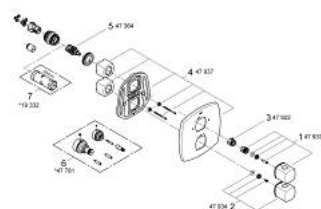

## 19 937 IG0 GRANDERA MISTURADORA TERMOSTÁTICA DE DUCHE COM INVERSOR DE 2 VIAS INTEGRADO

### DESCRIÇÃO DO PRODUTO

- Colour: crom/ouro
- Elemento exterior
- GROHE Rapido T 35 500 000
- Sem elemento encastrável
- Acabamento GROHE LongLife
- Limitador de temperatura GROHE SafeStop 38°C
- GROHE SafeStop Plus (opcional) limitador de temperatura a 43°C
- GROHE AquaDimmer com múltiplas funções:
- Inversor: chuveiro de tecto / chuveiro de mão
- Eco-Button integrado com Eco-Stop para chuveiro
- Encastrável com GROHE FastFixation

### PEÇAS DE REPOSIÇÃO , junho 2012 – now

- 1: Manípulo (Spare part-nr. 47933IG0)
- 2: Manípulo de controlo da temperatura (Spare part-nr. 47934IG0)
- 3: anel de bloqueio (Spare part-nr. 47922000)
- 4: Espelho (Spare part-nr. 47937000)
- 5: Aquadimmer (Spare part-nr. 47364000)
- 6: Prolongamentos termostáticos de 27,5 mm (Spare part-nr. 47781000)\*
- 7: Chave de caixa (Spare part-nr. 19332000)\*