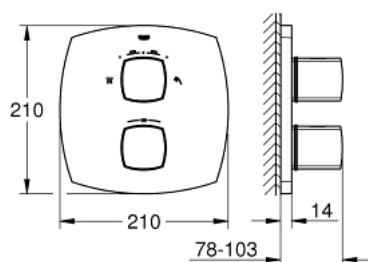

## 19 937 IG0 GRANDERA MISTURADORA TERMOSTÁTICA DE DUCHE COM INVERSOR DE 2 VIAS INTEGRADO