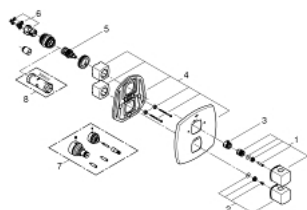

## 19 937 000 GRANDERA MISTURADORA TERMOSTÁTICA DE DUCHE COM INVERSOR DE 2 VIAS INTEGRADO

### DESCRIÇÃO DO PRODUTO

- Colour: cromado
- Elemento exterior
- GROHE Rapido T 35 500 000
- Sem elemento encastrável
- Limitador de temperatura GROHE SafeStop 38°C
- GROHE SafeStop Plus (opcional) limitador de temperatura a 43°C
- GROHE AquaDimmer com múltiplas funções:
- Inversor: chuveiro de tecto / chuveiro de mão
- Eco-Button integrado com Eco-Stop para chuveiro
- Encastrável com GROHE FastFixation

### PEÇAS DE REPOSIÇÃO , novembro 2015 – now

- 1: Manípulo de fecho (Spare part-nr. 47933000)
- 2: Manípulo de controlo da temperatura (Spare part-nr. 47934000)
- 3: anel de bloqueio (Spare part-nr. 47922000)
- 4: Espelho (Spare part-nr. 47937000)
- 5: Aquadimmer (Spare part-nr. 47364000)
- 6: Adaptador (Spare part-nr. 12701000)
- 7: Prolongamentos termostáticos de 27,5 mm (Spare part-nr. 47781000)\*
- 8: Chave de caixa (Spare part-nr. 19332000)\*