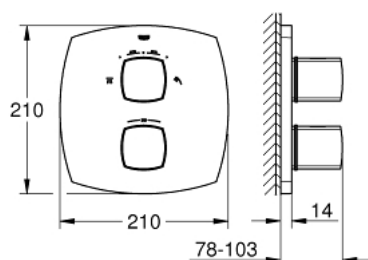

### DESCRIÇÃO DO PRODUTO

- Colour: cromado
- Elemento exterior
- GROHE Rapido T 35 500 000
- Sem elemento encastrável
- Limitador de temperatura GROHE SafeStop 38°C
- GROHE SafeStop Plus (opcional) limitador de temperatura a 43°C
- GROHE AquaDimmer com múltiplas funções:
- Inversor: chuveiro de tecto / chuveiro de mão
- Eco-Button integrado com Eco-Stop para chuveiro
- Encastrável com GROHE FastFixation