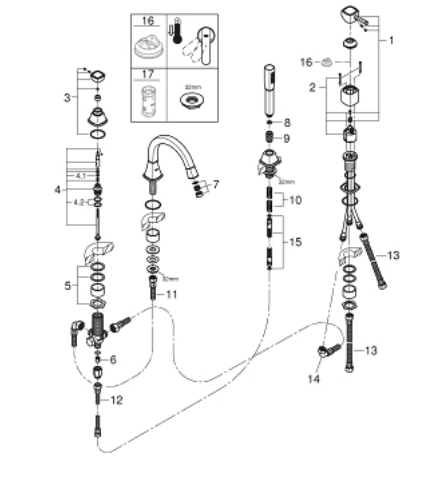

## 19 936 IG0 GRANDERA COMBINAÇÃO MONOCOMANDO DE BANHEIRA E DUCHE

### PEÇAS DE REPOSIÇÃO , abril 2019 – now

- 1: Manípulo e tampa (Spare part-nr. 46833IG0)
- 2: Cartucho (Spare part-nr. 46048000)
- 3: Manípulo regulador com Aquadimmer (Spare part-nr. 48216IG0)
- 4: Inversor (Spare part-nr. 45443000)
- 4.1: o'ring (Spare part-nr. 0128300M)
- 4.2: o'ring (Spare part-nr. 0120500M)
- 5: conjunto de montagem (Spare part-nr. 45444000)
- 6: Sede 1/2" (Spare part-nr. 08565000)
- 7: Perlator tipo "Mousseur" (Spare part-nr. 13941G00)
- 8: filtro (Spare part-nr. 0700200M)
- 9: porca cónica (Spare part-nr. 08864000)
- 10: Mola (Spare part-nr. 00869000)
- 11: Bicha flexível: entradas de água fria e quente  
Para Lineare 32 115, 33 848, Europlus  
Eurodisc, Essence, Eurostyle, Concetto, Eurosmart. (Spare part-nr. 48018000)
- 12: Bicha flexível: entradas de água fria e quente  
Para Lineare 32 115, 33 848, Europlus  
Eurodisc, Essence, Eurostyle, Concetto, Eurosmart. (Spare part-nr. 07300000)
- 13: Bicha flexível: entradas de água fria e quente  
Para Lineare 32 115, 33 848, Europlus  
Eurodisc, Essence, Eurostyle, Concetto, Eurosmart. (Spare part-nr. 07227000)
- 14: Bicha flexível: entradas de água fria e quente  
Para Lineare 32 115, 33 848, Europlus  
Eurodisc, Essence, Eurostyle, Concetto, Eurosmart. (Spare part-nr. 48017000)
- 15: Flexível metálico (Spare part-nr. 28146000)
- 16: Limitador de temperatura (Spare part-nr. 46375000)\*
- 17: Chave de caixa (Spare part-nr. 19332000)\*