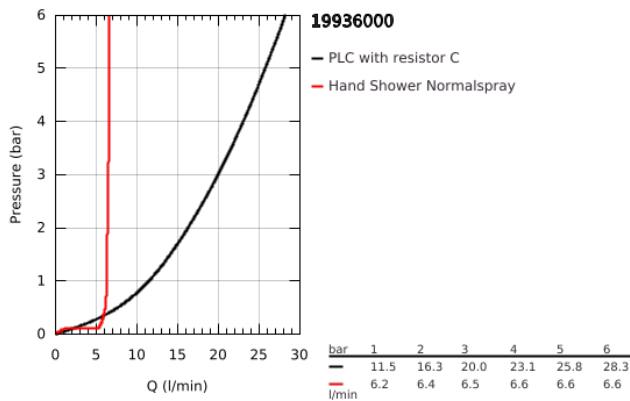

19 936 000 GRANDERA COMBINAÇÃO MONOCOMANDO DE BANHEIRA E DUCHE

DESCRIÇÃO DO PRODUTO

- Colour: cromado
- Composto por:
- Manipulo monocomando
- Bica com mousseur e inversor bica/duche
- Bicha metálica de 1,5m
- Pode ser utilizado com 29 037 000

19 936 000 GRANDERA COMBINAÇÃO MONOCOMANDO DE BANHEIRA E DUCHE

PEÇAS DE REPOSIÇÃO , abril 2019 – now

- 1: Manipulo e tampa (Spare part-nr. 46833000)
- 2: Cartucho (Spare part-nr. 46048000)
- 3: Manipulo regulador com Aquadimmer (Spare part-nr. 48216000)
- 4: Inversor (Spare part-nr. 45443000)
- 4.1: o'ring (Spare part-nr. 0128300M)
- 4.2: o'ring (Spare part-nr. 0120500M)
- 5: conjunto de montagem (Spare part-nr. 45444000)
- 6: Sede 1/2" (Spare part-nr. 08565000)
- 7: Perlator tipo "Mousseur" (Spare part-nr. 13941000)
- 8: filtro (Spare part-nr. 0700200M)
- 9: porca cônica (Spare part-nr. 08864000)
- 10: Mola (Spare part-nr. 00869000)
- 11: Bicha flexível: entradas de água fria e quente
Para Lineare 32 115, 33 848, Europlus
Eurodisc, Essence, Eurostyle, Concetto, Eurosmart. (Spare part-nr. 48018000)
- 12: Bicha flexível: entradas de água fria e quente
Para Lineare 32 115, 33 848, Europlus
Eurodisc, Essence, Eurostyle, Concetto, Eurosmart. (Spare part-nr. 07300000)
- 13: Bicha flexível: entradas de água fria e quente
Para Lineare 32 115, 33 848, Europlus
Eurodisc, Essence, Eurostyle, Concetto, Eurosmart. (Spare part-nr. 07227000)
- 14: Bicha flexível: entradas de água fria e quente
Para Lineare 32 115, 33 848, Europlus
Eurodisc, Essence, Eurostyle, Concetto, Eurosmart. (Spare part-nr. 48017000)
- 15: Flexível metálico (Spare part-nr. 28146000)
- 16: Limitador de temperatura (Spare part-nr. 46375000)*
- 17: Chave de caixa (Spare part-nr. 19332000)*