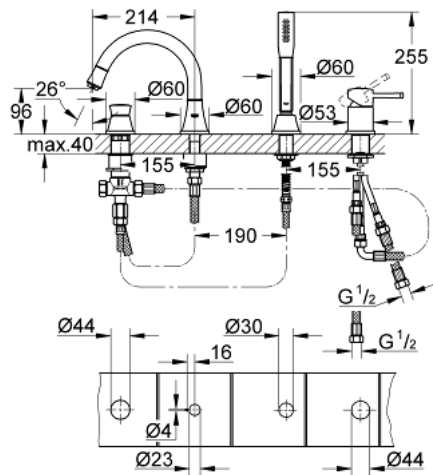

19 936 000 GRANDERA COMBINAÇÃO MONOCOMANDO DE BANHEIRA E DUCHE

DESCRIÇÃO DO PRODUTO

- Colour: cromado
- Composto por:
- Manipulo monocomando
- Bica com mousseur e inversor bica/duche
- Bicha metálica de 1,5m
- Pode ser utilizado com 29 037 000

19 936 000 GRANDERA COMBINAÇÃO MONOCOMANDO DE BANHEIRA E DUCHE

PEÇAS DE REPOSIÇÃO , abril 2019 – now

- 1: Manipulo e tampa (Spare part-nr. 46833000)
- 2: Cartucho (Spare part-nr. 46048000)
- 3: Manipulo regulador com Aquadimmer (Spare part-nr. 48216000)
- 4: Inversor (Spare part-nr. 45443000)
- 4.1: o'ring (Spare part-nr. 0128300M)
- 4.2: o'ring (Spare part-nr. 0120500M)
- 5: conjunto de montagem (Spare part-nr. 45444000)
- 6: Sede 1/2" (Spare part-nr. 08565000)
- 7: Perlator tipo "Mousseur" (Spare part-nr. 13941000)
- 8: filtro (Spare part-nr. 0700200M)
- 9: porca cônica (Spare part-nr. 08864000)
- 10: Mola (Spare part-nr. 00869000)
- 11: Bicha flexível: entradas de água fria e quente
Para Lineare 32 115, 33 848, Europlus
Eurodisc, Essence, Eurostyle, Concetto, Eurosmart. (Spare part-nr. 48018000)
- 12: Bicha flexível: entradas de água fria e quente
Para Lineare 32 115, 33 848, Europlus
Eurodisc, Essence, Eurostyle, Concetto, Eurosmart. (Spare part-nr. 07300000)
- 13: Bicha flexível: entradas de água fria e quente
Para Lineare 32 115, 33 848, Europlus
Eurodisc, Essence, Eurostyle, Concetto, Eurosmart. (Spare part-nr. 07227000)
- 14: Bicha flexível: entradas de água fria e quente
Para Lineare 32 115, 33 848, Europlus
Eurodisc, Essence, Eurostyle, Concetto, Eurosmart. (Spare part-nr. 48017000)
- 15: Flexível metálico (Spare part-nr. 28146000)
- 16: Limitador de temperatura (Spare part-nr. 46375000)*
- 17: Chave de caixa (Spare part-nr. 19332000)*