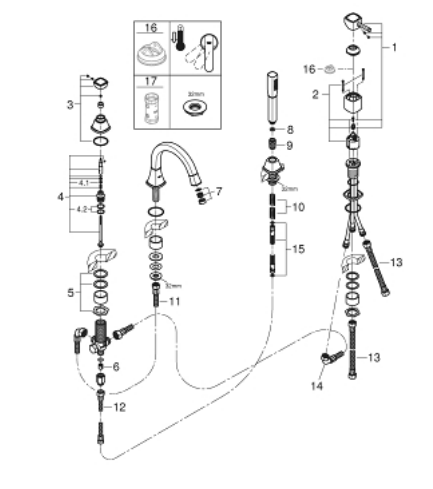

19 936 000 GRANDERA COMBINAÇÃO MONOCOMANDO DE BANHEIRA E DUCHE

DESCRIÇÃO DO PRODUTO

- Colour: cromado
- Composto por:
- Manipulo monocomando
- Bica com mousseur e inversor bica/duche
- Bicha metálica de 1,5m
- Pode ser utilizado com 29 037 000

19 936 000 GRANDERA COMBINAÇÃO MONOCOMANDO DE BANHEIRA E DUCHE

PEÇAS DE REPOSIÇÃO , abril 2019 – now

- 1: Manipulo e tampa (Spare part-nr. 46833000)
- 2: Cartucho (Spare part-nr. 46048000)
- 3: Manipulo regulador com Aquadimmer (Spare part-nr. 48216000)
- 4: Inversor (Spare part-nr. 45443000)
- 4.1: o'ring (Spare part-nr. 0128300M)
- 4.2: o'ring (Spare part-nr. 0120500M)
- 5: conjunto de montagem (Spare part-nr. 45444000)
- 6: Sede 1/2" (Spare part-nr. 08565000)
- 7: Perlator tipo "Mousseur" (Spare part-nr. 13941000)
- 8: filtro (Spare part-nr. 0700200M)
- 9: porca cônica (Spare part-nr. 08864000)
- 10: Mola (Spare part-nr. 00869000)
- 11: Bicha flexível: entradas de água fria e quente
Para Lineare 32 115, 33 848, Europlus
Eurodisc, Essence, Eurostyle, Concetto, Eurosmart. (Spare part-nr. 48018000)
- 12: Bicha flexível: entradas de água fria e quente
Para Lineare 32 115, 33 848, Europlus
Eurodisc, Essence, Eurostyle, Concetto, Eurosmart. (Spare part-nr. 07300000)
- 13: Bicha flexível: entradas de água fria e quente
Para Lineare 32 115, 33 848, Europlus
Eurodisc, Essence, Eurostyle, Concetto, Eurosmart. (Spare part-nr. 07227000)
- 14: Bicha flexível: entradas de água fria e quente
Para Lineare 32 115, 33 848, Europlus
Eurodisc, Essence, Eurostyle, Concetto, Eurosmart. (Spare part-nr. 48017000)
- 15: Flexível metálico (Spare part-nr. 28146000)
- 16: Limitador de temperatura (Spare part-nr. 46375000)*
- 17: Chave de caixa (Spare part-nr. 19332000)*