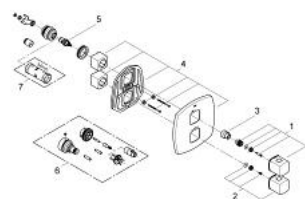

19 934 IG0 GRANDERA TERMOSTÁTICA ENCASTRÁVEL DE DUCHE 1/2"

DESCRIÇÃO DO PRODUTO

- Colour: crom/ouro
- Elemento exterior
- GROHE Rapido T 35 500 000/35 050 000
- Limitador de temperatura GROHE SafeStop 38°C
- GROHE SafeStop Plus (opcional) limitador de temperatura a 43°C
- Limitador ecológico de caudal GROHE EcoButton
- Castelos de discos cerâmicos 1/2", 180°
- Encastrável com GROHE FastFixation

19 934 IG0 GRANDERA TERMOSTÁTICA ENCASTRÁVEL DE DUCHE 1/2"

PEÇAS DE REPOSIÇÃO , junho 2012 – now

2: Manipulo de controlo da temperatura (Spare part-nr. 47934IG0)

3: casquilho de bloqueio (Spare part-nr. 10093000)