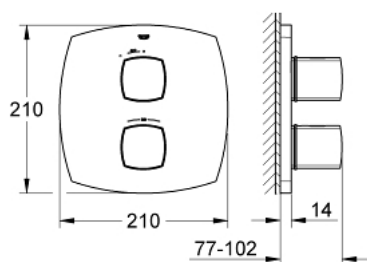

19 934 IG0 GRANDERA TERMOSTÁTICA ENCASTRÁVEL DE DUCHE 1/2"

DESCRIÇÃO DO PRODUTO

- Colour: crom/ouro
- Elemento exterior
- GROHE Rapido T 35 500 000/35 050 000
- Limitador de temperatura GROHE SafeStop 38°C
- GROHE SafeStop Plus (opcional) limitador de temperatura a 43°C
- Limitador ecológico de caudal GROHE EcoButton
- Castelos de discos cerâmicos 1/2", 180°
- Encastrável com GROHE FastFixation

19 934 IG0 GRANDERA TERMOSTÁTICA ENCASTRÁVEL DE DUCHE 1/2"

PEÇAS DE REPOSIÇÃO , junho 2012 – now

2: Manipulo de controlo da temperatura (Spare part-nr. 47934IG0)

3: casquilho de bloqueio (Spare part-nr. 10093000)

4: Espelho (Spare part-nr. 47935000)

5: Castelo de discos cerâmicos de 1/2" (Spare part-nr. 45346000)

5.1: o'ring (Spare part-nr. 0392400M)

6: Prolongamentos termostáticos de 27,5 mm (Spare part-nr. 47780000)*