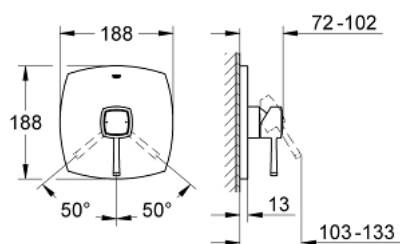

19 932 IG0 **GRANDERA <P>MONOCOMANDO DE DUCHE 1/2" </P>**

**DESCRIÇÃO DO PRODUTO**

- Colour: crom/ouro
- Elemento exterior
- Sem elemento encastrável
- Espelho e junta de vedação
- Espelho metálico
- Parafusos de fixação ocultos

19 932 IG0 **GRANDERA <P>MONOCOMANDO DE DUCHE 1/2" </P>**

**PEÇAS DE REPOSIÇÃO** , junho 2012 – now

- 1: Manipulo e tampa (Spare part-nr. 46833IG0)
  - 2: espelho (Spare part-nr. 46832000)
  - 3: Limitador de temperatura (Spare part-nr. 46375000)\*
  - 4: Conjunto de prolongamento (Spare part-nr. 46191000)\*
  - 5: Conjunto de prolongamento (Spare part-nr. 46343000)\*
- \* Acessórios Opcionais