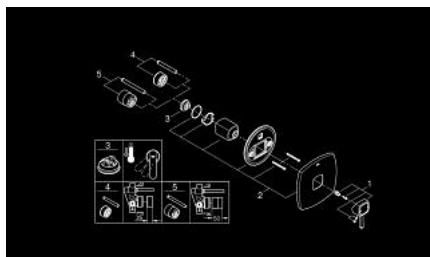

19 932 IG0 **GRANDERA <P>MONOCOMANDO DE DUCHE 1/2" </P>**

**DESCRIÇÃO DO PRODUTO**

- Colour: crom/ouro
- Elemento exterior
- Sem elemento encastrável
- Espelho e junta de vedação
- Espelho metálico
- Parafusos de fixação ocultos

19 932 IG0 **GRANDERA <P>MONOCOMANDO DE DUCHE 1/2" </P>**

**PEÇAS DE REPOSIÇÃO** , junho 2012 – now

- 1: Manipulo e tampa (Spare part-nr. 46833IG0)
  - 2: espelho (Spare part-nr. 46832000)
  - 3: Limitador de temperatura (Spare part-nr. 46375000)\*
  - 4: Conjunto de prolongamento (Spare part-nr. 46191000)\*
  - 5: Conjunto de prolongamento (Spare part-nr. 46343000)\*
- \* Acessórios Opcionais