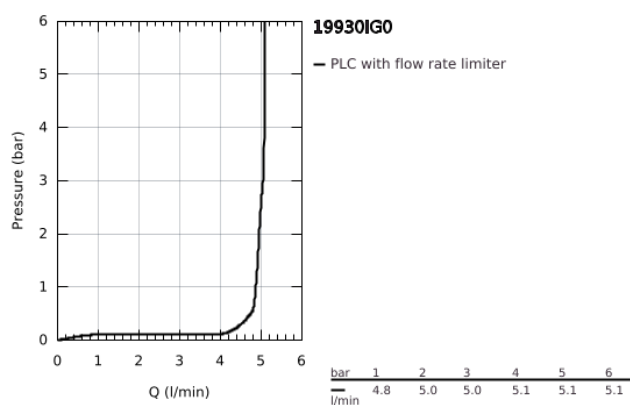

## 19 930 IG0 GRANDERA MONOCOMANDO DE LAVATÓRIO (2 FUROS) TAMANHO M

### DESCRIÇÃO DO PRODUTO

- Colour: crom/ouro
- Montagem na parede
- Sem elemento encastrável
- Elemento exterior para 23 319 000
- Acabamento GROHE LongLife
- GROHE EcoJoy para menor consumo e jato perfeito
- GROHE AquaGuide mousseur ajustável 5,7 l/min
- Comprimento 234 mm