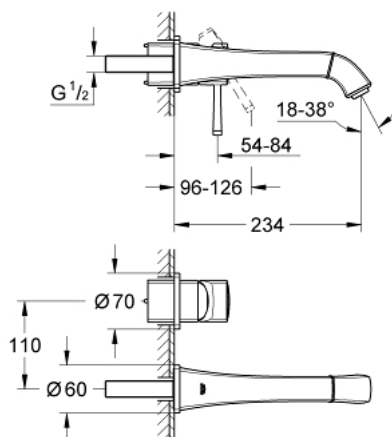

## 19 930 IG0 GRANDERA MONOCOMANDO DE LAVATÓRIO (2 FUROS) TAMANHO M

### DESCRIÇÃO DO PRODUTO

- Colour: crom/ouro
- Montagem na parede
- Sem elemento encastrável
- Elemento exterior para 23 319 000
- Acabamento GROHE LongLife
- GROHE EcoJoy para menor consumo e jato perfeito
- GROHE AquaGuide mousseur ajustável 5,7 l/min
- Comprimento 234 mm

### PEÇAS DE REPOSIÇÃO , agosto 2017 – now

- 1: Manipulo e tampa (Spare part-nr. 46833IG0)
- 2: Perlator tipo "Mousseur" (Spare part-nr. 46837G00)
- 3: Prolongamento (Spare part-nr. 46627000)\*

\* Acessórios Opcionais