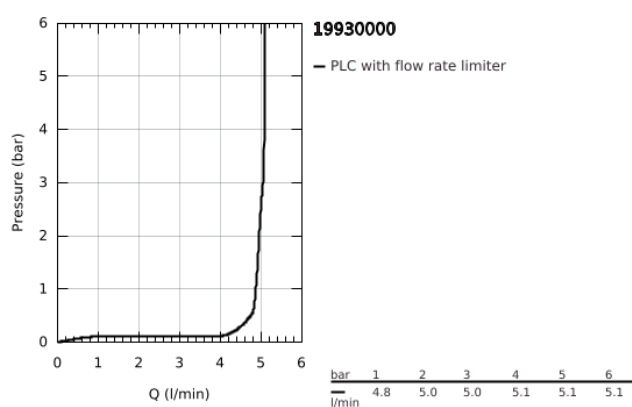

19 930 000 GRANDERA MONOCOMANDO DE LAVATÓRIO (2 FUROS) TAMANHO M

DESCRIÇÃO DO PRODUTO

- Colour: cromado
- Montagem na parede
- Sem elemento encastrável
- Elemento exterior para 23 319 000
- Acabamento GROHE LongLife
- GROHE EcoJoy para menor consumo e jato perfeito
- GROHE AquaGuide mousseur ajustável 5,7 l/min
- Comprimento 234 mm

19 930 000 GRANDERA MONOCOMANDO DE LAVATÓRIO (2 FUROS) TAMANHO M

PEÇAS DE REPOSIÇÃO , agosto 2017 – now

- 1: Manipulo e tampa (Spare part-nr. 46833000)
- 2: Perlator tipo "Mousseur" (Spare part-nr. 46837000)
- 3: Prolongamento (Spare part-nr. 46627000)*