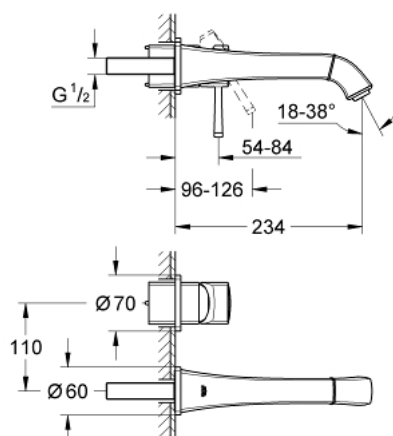

19 930 000 GRANDERA MONOCOMANDO DE LAVATÓRIO (2 FUROS) TAMANHO M

DESCRIÇÃO DO PRODUTO

- Colour: cromado
- Montagem na parede
- Sem elemento encastrável
- Elemento exterior para 23 319 000
- Acabamento GROHE LongLife
- GROHE EcoJoy para menor consumo e jato perfeito
- GROHE AquaGuide mousseur ajustável 5,7 l/min
- Comprimento 234 mm

19 930 000 GRANDERA MONOCOMANDO DE LAVATÓRIO (2 FUROS) TAMANHO M

PEÇAS DE REPOSIÇÃO , agosto 2017 – now

- 1: Manipulo e tampa (Spare part-nr. 46833000)
- 2: Perlator tipo "Mousseur" (Spare part-nr. 46837000)
- 3: Prolongamento (Spare part-nr. 46627000)*