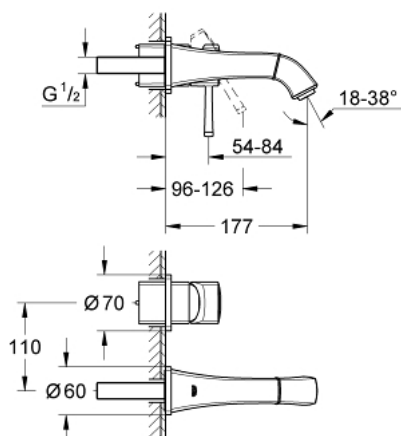

19 929 IG0 GRANDERA MONOCOMANDO DE LAVATÓRIO (2 FUROS) TAMANHO S

DESCRIÇÃO DO PRODUTO

- Colour: crom/ouro
- Montagem na parede
- Elemento exterior para 23 319 000
- Sem elemento encastrável
- GROHE EcoJoy para menor consumo e jato perfeito
- Distância entre centros 110 mm
- Comprimento 177 mm

19 929 IG0 GRANDERA MONOCOMANDO DE LAVATÓRIO (2 FUROS) TAMANHO S

PEÇAS DE REPOSIÇÃO , agosto 2017 – now

- 1: Manipulo e tampa (Spare part-nr. 46833IG0)
- 2: Perlator tipo "Mousseur" (Spare part-nr. 46837G00)
- 3: Prolongamento (Spare part-nr. 46627000)*