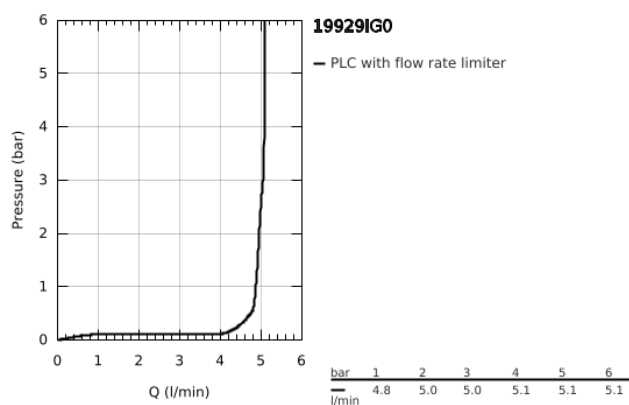

19 929 IG0 GRANDERA MONOCOMANDO DE LAVATÓRIO (2 FUROS) TAMANHO S

DESCRIÇÃO DO PRODUTO

- Colour: crom/ouro
- Montagem na parede
- Elemento exterior para 23 319 000
- Sem elemento encastrável
- GROHE EcoJoy para menor consumo e jato perfeito
- Distância entre centros 110 mm
- Comprimento 177 mm

19 929 IG0 GRANDERA MONOCOMANDO DE LAVATÓRIO (2 FUROS) TAMANHO S

PEÇAS DE REPOSIÇÃO , agosto 2017 – now

- 1: Manipulo e tampa (Spare part-nr. 46833IG0)
- 2: Perlator tipo "Mousseur" (Spare part-nr. 46837G00)
- 3: Prolongamento (Spare part-nr. 46627000)*