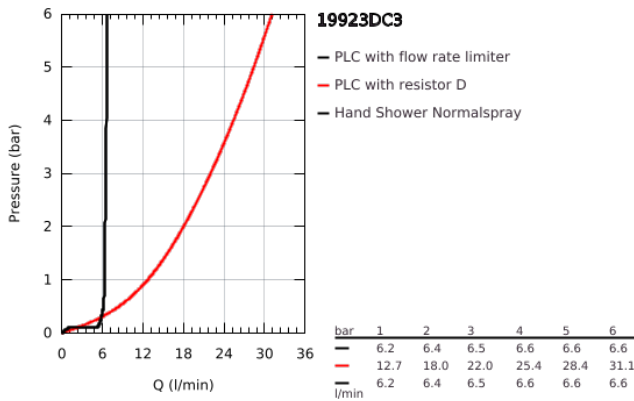

### DESCRIÇÃO DO PRODUTO

- Colour: supersteel
- Castelos de discos cerâmicos 1/2", 90°
- Acabamento GROHE LongLife
- Composto por:
- Com manípulos cruzados
- Bica com mousseur e inversor bica/duche
- Chuveiro de mão Rainshower Aqua 6,5 l/min
- Bicha de chuveiro 2000 mm
- Ligações flexíveis
- Válvulas anti-retorno
- Pode ser utilizado com 29 037 002
- Dois conjuntos de tampas diferentes incluídos. Um conjunto com marcação "H" e "C" e outro conjunto sem marcação.