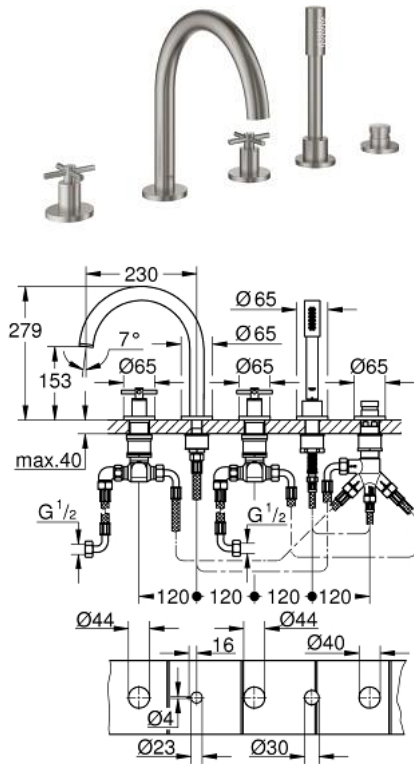

## 19 923 DC3 ATRIO COMBINAÇÃO DE BANHEIRA E DUCHE (5 FUROS)

### DESCRIÇÃO DO PRODUTO

- Colour: supersteel
- Castelos de discos cerâmicos 1/2", 90°
- Acabamento GROHE LongLife
- Composto por:
- Com manípulos cruzados
- Bica com mousseur e inversor bica/duche
- Chuveiro de mão Rainshower Aqua 6,5 l/min
- Bicha de chuveiro 2000 mm
- Ligações flexíveis
- Válvulas anti-retorno
- Pode ser utilizado com 29 037 002
- Dois conjuntos de tampas diferentes incluídos. Um conjunto com marcação "H" e "C" e outro conjunto sem marcação.

### PEÇAS DE REPOSIÇÃO , abril 2017 – now

- 1: Atrio New par de manípulos azul/vermelho (Spare part-nr. 18033DC3)
- 2: Castelo de discos cerâmicos 3/4" (Spare part-nr. 45888000)
- 3: Sede 3/4" (Spare part-nr. 45345000)
- 4: conjunto de montagem (Spare part-nr. 45444000)
- 6: Castelo de discos cerâmicos 3/4" (Spare part-nr. 45887000)
- 7: Perlator tipo "Mousseur" (Spare part-nr. 13926000)
- 8: Bicha flexível: entradas de água fria e quente  
Para Lineare 32 115, 33 848, Europlus  
Eurodisc, Essence, Eurostyle, Concetto, Eurosmart. (Spare part-nr. 48018000)
- 9: filtro (Spare part-nr. 0700200M)
- 10: porca cônica (Spare part-nr. 08864DC0)
- 11: Mola (Spare part-nr. 00869000)
- 12: Flexível metálico (Spare part-nr. 28146000)
- 13: Manípulo regulador com Aquadimmer (Spare part-nr. 48411DC0)
- 14: Inversor (Spare part-nr. 45443000)
- 14.1: o'ring (Spare part-nr. 0128300M)
- 14.2: o'ring (Spare part-nr. 0120500M)
- 15: Sede 1/2" (Spare part-nr. 08565000)
- 16: Bicha flexível: entradas de água fria e quente  
Para Lineare 32 115, 33 848, Europlus  
Eurodisc, Essence, Eurostyle, Concetto, Eurosmart. (Spare part-nr. 07300000)
- 17: Chave de caixa (Spare part-nr. 19332000)\*