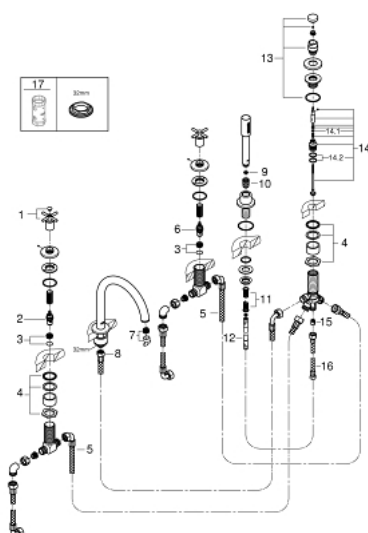

## 19 923 DC3 ATRIO COMBINAÇÃO DE BANHEIRA E DUCHE (5 FUROS)

### DESCRIÇÃO DO PRODUTO

- Colour: supersteel
- Castelos de discos cerâmicos 1/2", 90°
- Acabamento GROHE LongLife
- Composto por:
- Com manípulos cruzados
- Bica com mousseur e inversor bica/duche
- Chuveiro de mão Rainshower Aqua 6,5 l/min
- Bicha de chuveiro 2000 mm
- Ligações flexíveis
- Válvulas anti-retorno
- Pode ser utilizado com 29 037 002
- Dois conjuntos de tampas diferentes incluídos. Um conjunto com marcação "H" e "C" e outro conjunto sem marcação.

### PEÇAS DE REPOSIÇÃO , abril 2017 – now

- 1: Atrio New par de manípulos azul/vermelho (Spare part-nr. 18033DC3)
- 2: Castelo de discos cerâmicos 3/4" (Spare part-nr. 45888000)
- 3: Sede 3/4" (Spare part-nr. 45345000)
- 4: conjunto de montagem (Spare part-nr. 45444000)
- 6: Castelo de discos cerâmicos 3/4" (Spare part-nr. 45887000)
- 7: Perlator tipo "Mousseur" (Spare part-nr. 13926000)
- 8: Bicha flexível: entradas de água fria e quente  
Para Lineare 32 115, 33 848, Europlus  
Eurodisc, Essence, Eurostyle, Concetto, Eurosmart. (Spare part-nr. 48018000)
- 9: filtro (Spare part-nr. 0700200M)
- 10: porca cônica (Spare part-nr. 08864DC0)
- 11: Mola (Spare part-nr. 00869000)
- 12: Flexível metálico (Spare part-nr. 28146000)
- 13: Manípulo regulador com Aquadimmer (Spare part-nr. 48411DC0)
- 14: Inversor (Spare part-nr. 45443000)
- 14.1: o'ring (Spare part-nr. 0128300M)
- 14.2: o'ring (Spare part-nr. 0120500M)
- 15: Sede 1/2" (Spare part-nr. 08565000)
- 16: Bicha flexível: entradas de água fria e quente  
Para Lineare 32 115, 33 848, Europlus  
Eurodisc, Essence, Eurostyle, Concetto, Eurosmart. (Spare part-nr. 07300000)
- 17: Chave de caixa (Spare part-nr. 19332000)\*