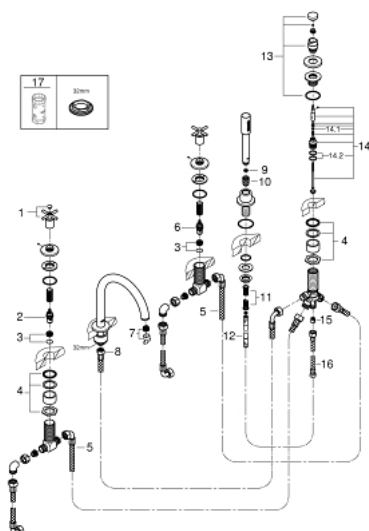

## 19 923 AL3 ATRIO COMBINAÇÃO DE BANHEIRA E DUCHE (5 FUROS)

### DESCRIÇÃO DO PRODUTO

- Colour: brushed hard graphite
- Castelos de discos cerâmicos 1/2", 90°
- Acabamento GROHE LongLife
- Composto por:
- Com manípulos cruzados
- Bica com mousseur e inversor bica/duche
- Chuveiro de mão Rainshower Aqua 6,5 l/min
- Bicha de chuveiro 2000 mm
- Ligações flexíveis
- Válvulas anti-retorno
- Pode ser utilizado com 29 037 002
- Dois conjuntos de tampas diferentes incluídos. Um conjunto com marcação "H" e "C" e outro conjunto sem marcação.

### PEÇAS DE REPOSIÇÃO , abril 2017 – now

- 1: Atrio New manípulo de cruzeta (Spare part-nr. 18033AL3)
  - 2: Castelo de discos cerâmicos 3/4" (Spare part-nr. 45888000)
  - 3: Sede 3/4" (Spare part-nr. 45345000)
  - 4: conjunto de montagem (Spare part-nr. 45444000)
  - 6: Castelo de discos cerâmicos 3/4" (Spare part-nr. 45887000)
  - 7: Perlator tipo "Mousseur" (Spare part-nr. 13926000)
  - 8: Bicha flexível: entradas de água fria e quente  
Para Lineare 32 115, 33 848, Europlus  
Eurodisc, Essence, Eurostyle, Concetto, Eurosmart. (Spare part-nr. 48018000)
  - 9: filtro (Spare part-nr. 0700200M)
  - 10: porca cônica (Spare part-nr. 08864AL0)
  - 11: Mola (Spare part-nr. 00869000)
  - 12: Flexível metálico (Spare part-nr. 28146000)
  - 13: Manípulo regulador com Aquadimmer (Spare part-nr. 48411AL0)
  - 14: Inversor (Spare part-nr. 45443000)
  - 14.1: o'ring (Spare part-nr. 0128300M)
  - 14.2: o'ring (Spare part-nr. 0120500M)
  - 15: Sede 1/2" (Spare part-nr. 08565000)
  - 16: Bicha flexível: entradas de água fria e quente  
Para Lineare 32 115, 33 848, Europlus  
Eurodisc, Essence, Eurostyle, Concetto, Eurosmart. (Spare part-nr. 07300000)
  - 17: Chave de caixa (Spare part-nr. 19332000)\*
- \* Acessórios Opcionais