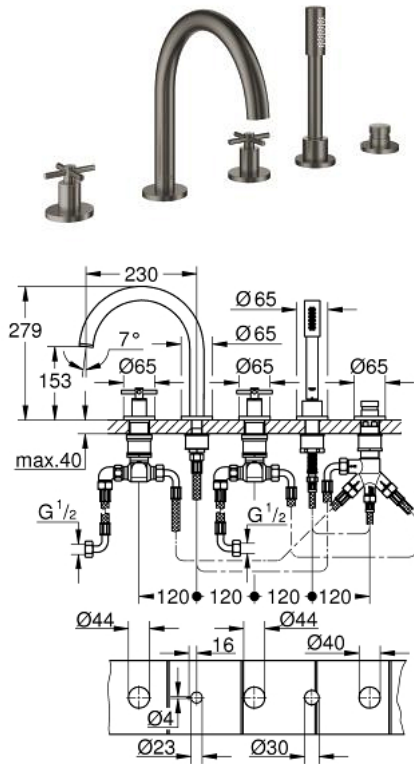

## 19 923 AL3 ATRIO COMBINAÇÃO DE BANHEIRA E DUCHE (5 FUROS)

### DESCRIÇÃO DO PRODUTO

- Colour: brushed hard graphite
- Castelos de discos cerâmicos 1/2", 90°
- Acabamento GROHE LongLife
- Composto por:
- Com manípulos cruzados
- Bica com mousseur e inversor bica/duche
- Chuveiro de mão Rainshower Aqua 6,5 l/min
- Bicha de chuveiro 2000 mm
- Ligações flexíveis
- Válvulas anti-retorno
- Pode ser utilizado com 29 037 002
- Dois conjuntos de tampas diferentes incluídos. Um conjunto com marcação "H" e "C" e outro conjunto sem marcação.

### PEÇAS DE REPOSIÇÃO , abril 2017 – now

- 1: Atrio New manípulo de cruzeta (Spare part-nr. 18033AL3)
  - 2: Castelo de discos cerâmicos 3/4" (Spare part-nr. 45888000)
  - 3: Sede 3/4" (Spare part-nr. 45345000)
  - 4: conjunto de montagem (Spare part-nr. 45444000)
  - 6: Castelo de discos cerâmicos 3/4" (Spare part-nr. 45887000)
  - 7: Perlator tipo "Mousseur" (Spare part-nr. 13926000)
  - 8: Bicha flexível: entradas de água fria e quente  
Para Lineare 32 115, 33 848, Europlus  
Eurodisc, Essence, Eurostyle, Concetto, Eurosmart. (Spare part-nr. 48018000)
  - 9: filtro (Spare part-nr. 0700200M)
  - 10: porca cônica (Spare part-nr. 08864AL0)
  - 11: Mola (Spare part-nr. 00869000)
  - 12: Flexível metálico (Spare part-nr. 28146000)
  - 13: Manípulo regulador com Aquadimmer (Spare part-nr. 48411AL0)
  - 14: Inversor (Spare part-nr. 45443000)
  - 14.1: o'ring (Spare part-nr. 0128300M)
  - 14.2: o'ring (Spare part-nr. 0120500M)
  - 15: Sede 1/2" (Spare part-nr. 08565000)
  - 16: Bicha flexível: entradas de água fria e quente  
Para Lineare 32 115, 33 848, Europlus  
Eurodisc, Essence, Eurostyle, Concetto, Eurosmart. (Spare part-nr. 07300000)
  - 17: Chave de caixa (Spare part-nr. 19332000)\*
- \* Acessórios Opcionais