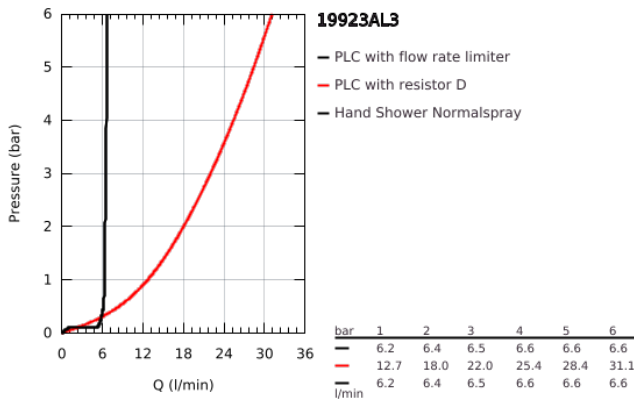

### DESCRIÇÃO DO PRODUTO

- Colour: brushed hard graphite
- Castelos de discos cerâmicos 1/2", 90°
- Acabamento GROHE LongLife
- Composto por:
- Com manípulos cruzados
- Bica com mousseur e inversor bica/duche
- Chuveiro de mão Rainshower Aqua 6,5 l/min
- Bicha de chuveiro 2000 mm
- Ligações flexíveis
- Válvulas anti-retorno
- Pode ser utilizado com 29 037 002
- Dois conjuntos de tampas diferentes incluídos. Um conjunto com marcação "H" e "C" e outro conjunto sem marcação.