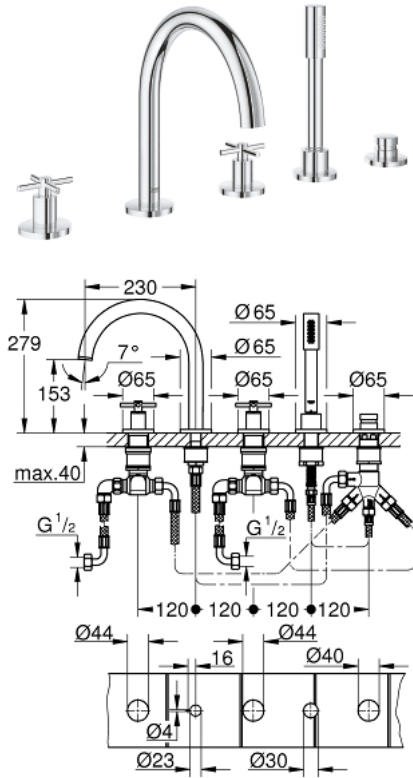

19 923 003 ATRIO COMBINAÇÃO DE BANHEIRA E DUCHE (5 FUROS)

DESCRIÇÃO DO PRODUTO

- Colour: cromado
- Castelos de discos cerâmicos 1/2", 90°
- Composto por:
- Com manípulos cruzados
- Bica com mousseur e inversor bica/duche
- Chuveiro de mão Rainshower Aqua 6,5 l/min
- Bicha de chuveiro 2000 mm
- Ligações flexíveis
- Válvulas anti-retorno
- Pode ser utilizado com 29 037 002
- Dois conjuntos de tampas diferentes incluídos. Um conjunto com marcação "H" e "C" e outro conjunto sem marcação.

19 923 003 ATRIO COMBINAÇÃO DE BANHEIRA E DUCHE (5 FUROS)

PEÇAS DE REPOSIÇÃO , abril 2017 – now

- 1: Atrio New manípulo de cruzeta (Spare part-nr. 18033003)
 - 2: Castelo de discos cerâmicos 3/4" (Spare part-nr. 45888000)
 - 3: Sede 3/4" (Spare part-nr. 45345000)
 - 4: conjunto de montagem (Spare part-nr. 45444000)
 - 5: Bicha flexível: entradas de água fria e quente
Para Lineare 32 115, 33 848, Europlus
Eurodisc, Essence, Eurostyle, Concetto, Eurosmart. (Spare part-nr. 48019000)
 - 6: Castelo de discos cerâmicos 3/4" (Spare part-nr. 45887000)
 - 7: Perlator tipo "Mousseur" (Spare part-nr. 13926000)
 - 8: Bicha flexível: entradas de água fria e quente
Para Lineare 32 115, 33 848, Europlus
Eurodisc, Essence, Eurostyle, Concetto, Eurosmart. (Spare part-nr. 48018000)
 - 9: filtro (Spare part-nr. 0700200M)
 - 10: porca cônica (Spare part-nr. 08864000)
 - 11: Mola (Spare part-nr. 00869000)
 - 12: Flexível metálico (Spare part-nr. 28146000)
 - 13: Manípulo regulador com Aquadimmer (Spare part-nr. 48411000)
 - 14: Inversor (Spare part-nr. 45443000)
 - 14.1: o'ring (Spare part-nr. 0128300M)
 - 14.2: o'ring (Spare part-nr. 0120500M)
 - 15: Sede 1/2" (Spare part-nr. 08565000)
 - 16: Bicha flexível: entradas de água fria e quente
Para Lineare 32 115, 33 848, Europlus
Eurodisc, Essence, Eurostyle, Concetto, Eurosmart. (Spare part-nr. 07300000)
 - 17: Chave de caixa (Spare part-nr. 19332000)*
- * Acessórios Opcionais