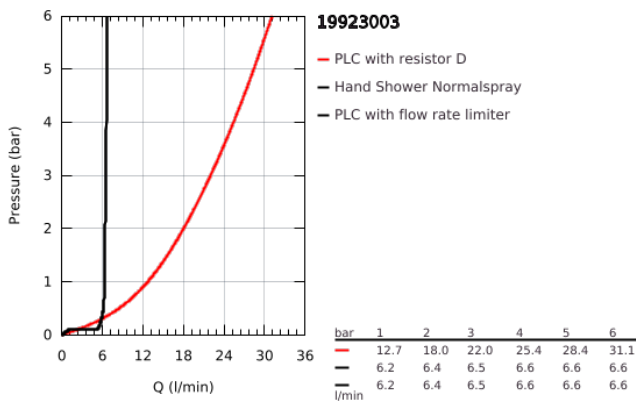

19 923 003 ATRIO COMBINAÇÃO DE BANHEIRA E DUCHE (5 FUROS)

DESCRIÇÃO DO PRODUTO

- Colour: cromado
- Castelos de discos cerâmicos 1/2", 90°
- Composto por:
- Com manípulos cruzados
- Bica com mousseur e inversor bica/duche
- Chuveiro de mão Rainshower Aqua 6,5 l/min
- Bicha de chuveiro 2000 mm
- Ligações flexíveis
- Válvulas anti-retorno
- Pode ser utilizado com 29 037 002
- Dois conjuntos de tampas diferentes incluídos. Um conjunto com marcação "H" e "C" e outro conjunto sem marcação.