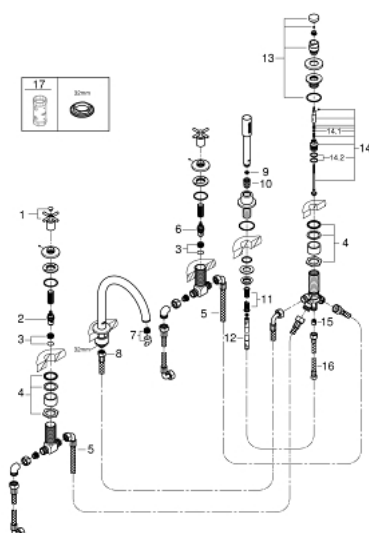

19 923 003 ATRIO COMBINAÇÃO DE BANHEIRA E DUCHE (5 FUROS)

DESCRIÇÃO DO PRODUTO

- Colour: cromado
- Castelos de discos cerâmicos 1/2", 90°
- Composto por:
- Com manípulos cruzados
- Bica com mousseur e inversor bica/duche
- Chuveiro de mão Rainshower Aqua 6,5 l/min
- Bicha de chuveiro 2000 mm
- Ligações flexíveis
- Válvulas anti-retorno
- Pode ser utilizado com 29 037 002
- Dois conjuntos de tampas diferentes incluídos. Um conjunto com marcação "H" e "C" e outro conjunto sem marcação.

19 923 003 ATRIO COMBINAÇÃO DE BANHEIRA E DUCHE (5 FUROS)

PEÇAS DE REPOSIÇÃO , abril 2017 – now

- 1: Atrio New manípulo de cruzeta (Spare part-nr. 18033003)
 - 2: Castelo de discos cerâmicos 3/4" (Spare part-nr. 45888000)
 - 3: Sede 3/4" (Spare part-nr. 45345000)
 - 4: conjunto de montagem (Spare part-nr. 45444000)
 - 5: Bicha flexível: entradas de água fria e quente
Para Lineare 32 115, 33 848, Europlus
Eurodisc, Essence, Eurostyle, Concetto, Eurosmart. (Spare part-nr. 48019000)
 - 6: Castelo de discos cerâmicos 3/4" (Spare part-nr. 45887000)
 - 7: Perlator tipo "Mousseur" (Spare part-nr. 13926000)
 - 8: Bicha flexível: entradas de água fria e quente
Para Lineare 32 115, 33 848, Europlus
Eurodisc, Essence, Eurostyle, Concetto, Eurosmart. (Spare part-nr. 48018000)
 - 9: filtro (Spare part-nr. 0700200M)
 - 10: porca cônica (Spare part-nr. 08864000)
 - 11: Mola (Spare part-nr. 00869000)
 - 12: Flexível metálico (Spare part-nr. 28146000)
 - 13: Manípulo regulador com Aquadimmer (Spare part-nr. 48411000)
 - 14: Inversor (Spare part-nr. 45443000)
 - 14.1: o'ring (Spare part-nr. 0128300M)
 - 14.2: o'ring (Spare part-nr. 0120500M)
 - 15: Sede 1/2" (Spare part-nr. 08565000)
 - 16: Bicha flexível: entradas de água fria e quente
Para Lineare 32 115, 33 848, Europlus
Eurodisc, Essence, Eurostyle, Concetto, Eurosmart. (Spare part-nr. 07300000)
 - 17: Chave de caixa (Spare part-nr. 19332000)*
- * Acessórios Opcionais