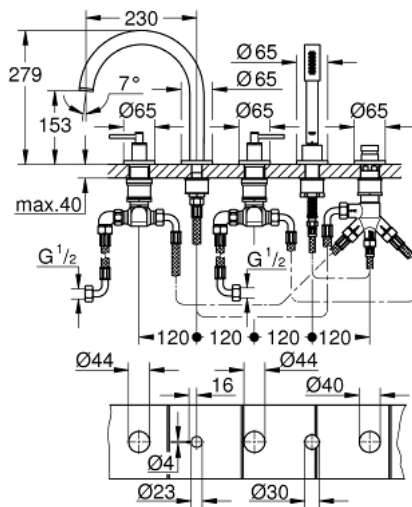

19 922 GL3 ATRIO COMBINAÇÃO DE BANHEIRA E DUCHE (5 FUROS)

DESCRIÇÃO DO PRODUTO

- Colour: cool sunrise
- Castelos de discos cerâmicos 1/2", 90°
- Acabamento GROHE LongLife
- Composto por:
- Com manípulos laterais
- Bica com mousseur e inversor bica/duche
- Chuveiro de mão Rainshower Aqua 6,5 l/min
- Bicha de chuveiro 2000 mm
- Ligações flexíveis
- Válvulas anti-retorno
- Pode ser utilizado com 29 037 002
- Dois conjuntos de tampas diferentes incluídos. Um conjunto com marcação "H" e "C" e outro conjunto sem marcação.