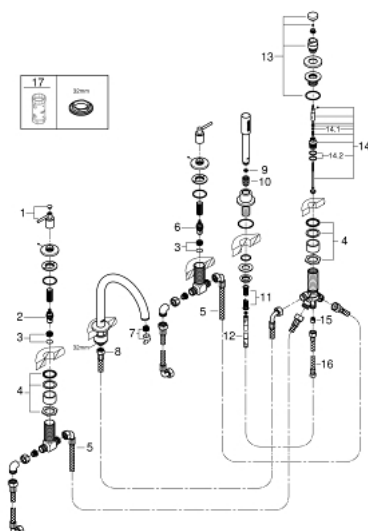

19 922 AL3 ATRIO COMBINAÇÃO DE BANHEIRA E DUCHE (5 FUROS)

DESCRIÇÃO DO PRODUTO

- Colour: brushed hard graphite
- Castelos de discos cerâmicos 1/2", 90°
- Acabamento GROHE LongLife
- Composto por:
- Com manípulos laterais
- Bica com mousseur e inversor bica/duche
- Chuveiro de mão Rainshower Aqua 6,5 l/min
- Bicha de chuveiro 2000 mm
- Ligações flexíveis
- Válvulas anti-retorno
- Pode ser utilizado com 29 037 002
- Dois conjuntos de tampas diferentes incluídos. Um conjunto com marcação "H" e "C" e outro conjunto sem marcação.

19 922 AL3 ATRIO COMBINAÇÃO DE BANHEIRA E DUCHE (5 FUROS)

PEÇAS DE REPOSIÇÃO , abril 2017 – now

- 1: Atrio New manípulo da alavanca (Spare part-nr. 18034AL3)
 - 2: Castelo de discos cerâmicos 3/4" (Spare part-nr. 45888000)
 - 3: Sede 3/4" (Spare part-nr. 45345000)
 - 4: conjunto de montagem (Spare part-nr. 45444000)
 - 5: Bicha flexível: entradas de água fria e quente
Para Lineare 32 115, 33 848, Europlus
Eurodisc, Essence, Eurostyle, Concetto, Eurosmart. (Spare part-nr. 48019000)
 - 6: Castelo de discos cerâmicos 3/4" (Spare part-nr. 45887000)
 - 7: Perlator tipo "Mousseur" (Spare part-nr. 13926000)
 - 8: Bicha flexível: entradas de água fria e quente
Para Lineare 32 115, 33 848, Europlus
Eurodisc, Essence, Eurostyle, Concetto, Eurosmart. (Spare part-nr. 48018000)
 - 9: filtro (Spare part-nr. 0700200M)
 - 10: porca cônica (Spare part-nr. 08864AL0)
 - 11: Mola (Spare part-nr. 00869000)
 - 12: Flexível metálico (Spare part-nr. 28146000)
 - 13: Manípulo regulador com Aquadimmer (Spare part-nr. 48411AL0)
 - 14: Inversor (Spare part-nr. 45443000)
 - 14.1: o'ring (Spare part-nr. 0128300M)
 - 14.2: o'ring (Spare part-nr. 0120500M)
 - 15: Sede 1/2" (Spare part-nr. 08565000)
 - 16: Bicha flexível: entradas de água fria e quente
Para Lineare 32 115, 33 848, Europlus
Eurodisc, Essence, Eurostyle, Concetto, Eurosmart. (Spare part-nr. 07300000)
 - 17: Chave de caixa (Spare part-nr. 19332000)*
- * Acessórios Opcionais