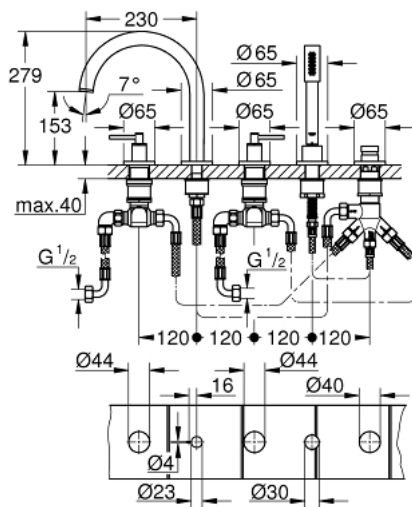

19 922 AL3 ATRIO COMBINAÇÃO DE BANHEIRA E DUCHE (5 FUROS)

DESCRIÇÃO DO PRODUTO

- Colour: brushed hard graphite
- Castelos de discos cerâmicos 1/2", 90°
- Acabamento GROHE LongLife
- Composto por:
- Com manípulos laterais
- Bica com mousseur e inversor bica/duche
- Chuveiro de mão Rainshower Aqua 6,5 l/min
- Bicha de chuveiro 2000 mm
- Ligações flexíveis
- Válvulas anti-retorno
- Pode ser utilizado com 29 037 002
- Dois conjuntos de tampas diferentes incluídos. Um conjunto com marcação "H" e "C" e outro conjunto sem marcação.

19 922 AL3 ATRIO COMBINAÇÃO DE BANHEIRA E DUCHE (5 FUROS)

PEÇAS DE REPOSIÇÃO , abril 2017 – now

- 1: Atrio New manípulo da alavanca (Spare part-nr. 18034AL3)
 - 2: Castelo de discos cerâmicos 3/4" (Spare part-nr. 45888000)
 - 3: Sede 3/4" (Spare part-nr. 45345000)
 - 4: conjunto de montagem (Spare part-nr. 45444000)
 - 5: Bicha flexível: entradas de água fria e quente
Para Lineare 32 115, 33 848, Europlus
Eurodisc, Essence, Eurostyle, Concetto, Eurosmart. (Spare part-nr. 48019000)
 - 6: Castelo de discos cerâmicos 3/4" (Spare part-nr. 45887000)
 - 7: Perlator tipo "Mousseur" (Spare part-nr. 13926000)
 - 8: Bicha flexível: entradas de água fria e quente
Para Lineare 32 115, 33 848, Europlus
Eurodisc, Essence, Eurostyle, Concetto, Eurosmart. (Spare part-nr. 48018000)
 - 9: filtro (Spare part-nr. 0700200M)
 - 10: porca cônica (Spare part-nr. 08864AL0)
 - 11: Mola (Spare part-nr. 00869000)
 - 12: Flexível metálico (Spare part-nr. 28146000)
 - 13: Manípulo regulador com Aquadimmer (Spare part-nr. 48411AL0)
 - 14: Inversor (Spare part-nr. 45443000)
 - 14.1: o'ring (Spare part-nr. 0128300M)
 - 14.2: o'ring (Spare part-nr. 0120500M)
 - 15: Sede 1/2" (Spare part-nr. 08565000)
 - 16: Bicha flexível: entradas de água fria e quente
Para Lineare 32 115, 33 848, Europlus
Eurodisc, Essence, Eurostyle, Concetto, Eurosmart. (Spare part-nr. 07300000)
 - 17: Chave de caixa (Spare part-nr. 19332000)*
- * Acessórios Opcionais