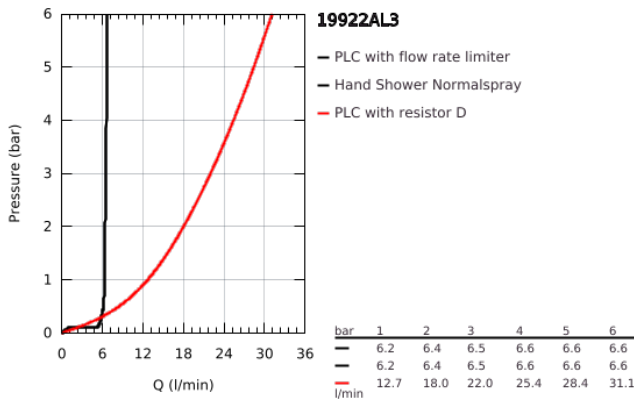

19 922 AL3 ATRIO COMBINAÇÃO DE BANHEIRA E DUCHE (5 FUROS)

DESCRIÇÃO DO PRODUTO

- Colour: brushed hard graphite
- Castelos de discos cerâmicos 1/2", 90°
- Acabamento GROHE LongLife
- Composto por:
- Com manípulos laterais
- Bica com mousseur e inversor bica/duche
- Chuveiro de mão Rainshower Aqua 6,5 l/min
- Bicha de chuveiro 2000 mm
- Ligações flexíveis
- Válvulas anti-retorno
- Pode ser utilizado com 29 037 002
- Dois conjuntos de tampas diferentes incluídos. Um conjunto com marcação "H" e "C" e outro conjunto sem marcação.