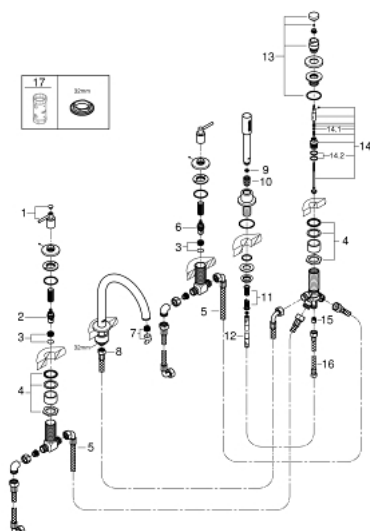

## 19 922 003 ATRIO COMBINAÇÃO DE BANHEIRA E DUCHE (5 FUROS)

### DESCRIÇÃO DO PRODUTO

- Colour: cromado
- Castelos de discos cerâmicos 1/2", 90°
- Composto por:
- Com manípulos laterais
- Bica com mousseur e inversor bica/duche
- Chuveiro de mão Rainshower Aqua 6,5 l/min
- Bicha de chuveiro 2000 mm
- Ligações flexíveis
- Válvulas anti-retorno
- Pode ser utilizado com 29 037 002
- Dois conjuntos de tampas diferentes incluídos. Um conjunto com marcação "H" e "C" e outro conjunto sem marcação.

### PEÇAS DE REPOSIÇÃO , abril 2017 – now

- 1: Atrio New manípulo da alavanca (Spare part-nr. 18034003)
  - 2: Castelo de discos cerâmicos 3/4" (Spare part-nr. 45888000)
  - 3: Sede 3/4" (Spare part-nr. 45345000)
  - 4: conjunto de montagem (Spare part-nr. 45444000)
  - 5: Bicha flexível: entradas de água fria e quente  
Para Lineare 32 115, 33 848, Europlus  
Eurodisc, Essence, Eurostyle, Concetto, Eurosmart. (Spare part-nr. 48019000)
  - 6: Castelo de discos cerâmicos 3/4" (Spare part-nr. 45887000)
  - 7: Perlator tipo "Mousseur" (Spare part-nr. 13926000)
  - 8: Bicha flexível: entradas de água fria e quente  
Para Lineare 32 115, 33 848, Europlus  
Eurodisc, Essence, Eurostyle, Concetto, Eurosmart. (Spare part-nr. 48018000)
  - 9: filtro (Spare part-nr. 0700200M)
  - 10: porca cônica (Spare part-nr. 08864000)
  - 11: Mola (Spare part-nr. 00869000)
  - 12: Flexível metálico (Spare part-nr. 28146000)
  - 13: Manípulo regulador com Aquadimmer (Spare part-nr. 48411000)
  - 14: Inversor (Spare part-nr. 45443000)
  - 14.1: o'ring (Spare part-nr. 0128300M)
  - 14.2: o'ring (Spare part-nr. 0120500M)
  - 15: Sede 1/2" (Spare part-nr. 08565000)
  - 16: Bicha flexível: entradas de água fria e quente  
Para Lineare 32 115, 33 848, Europlus  
Eurodisc, Essence, Eurostyle, Concetto, Eurosmart. (Spare part-nr. 07300000)
  - 17: Chave de caixa (Spare part-nr. 19332000)\*
- \* Acessórios Opcionais