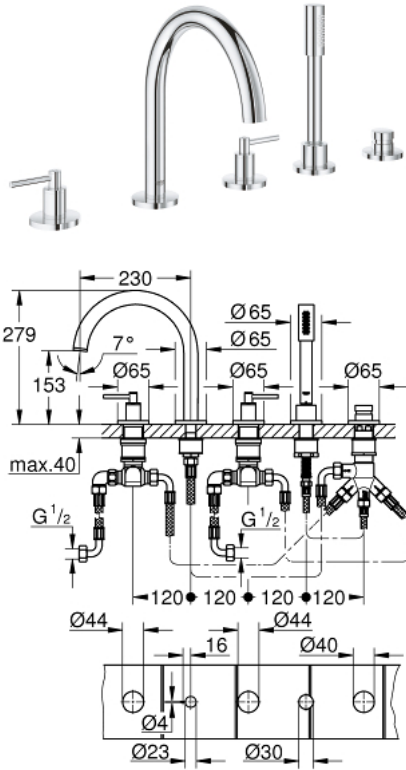

## 19 922 003 ATRIO COMBINAÇÃO DE BANHEIRA E DUCHE (5 FUROS)

### DESCRIÇÃO DO PRODUTO

- Colour: cromado
- Castelos de discos cerâmicos 1/2", 90°
- Composto por:
- Com manípulos laterais
- Bica com mousseur e inversor bica/duche
- Chuveiro de mão Rainshower Aqua 6,5 l/min
- Bicha de chuveiro 2000 mm
- Ligações flexíveis
- Válvulas anti-retorno
- Pode ser utilizado com 29 037 002
- Dois conjuntos de tampas diferentes incluídos. Um conjunto com marcação "H" e "C" e outro conjunto sem marcação.

### PEÇAS DE REPOSIÇÃO , abril 2017 – now

- 1: Atrio New manípulo da alavanca (Spare part-nr. 18034003)
  - 2: Castelo de discos cerâmicos 3/4" (Spare part-nr. 45888000)
  - 3: Sede 3/4" (Spare part-nr. 45345000)
  - 4: conjunto de montagem (Spare part-nr. 45444000)
  - 5: Bicha flexível: entradas de água fria e quente  
Para Lineare 32 115, 33 848, Europlus  
Eurodisc, Essence, Eurostyle, Concetto, Eurosmart. (Spare part-nr. 48019000)
  - 6: Castelo de discos cerâmicos 3/4" (Spare part-nr. 45887000)
  - 7: Perlator tipo "Mousseur" (Spare part-nr. 13926000)
  - 8: Bicha flexível: entradas de água fria e quente  
Para Lineare 32 115, 33 848, Europlus  
Eurodisc, Essence, Eurostyle, Concetto, Eurosmart. (Spare part-nr. 48018000)
  - 9: filtro (Spare part-nr. 0700200M)
  - 10: porca cônica (Spare part-nr. 08864000)
  - 11: Mola (Spare part-nr. 00869000)
  - 12: Flexível metálico (Spare part-nr. 28146000)
  - 13: Manípulo regulador com Aquadimmer (Spare part-nr. 48411000)
  - 14: Inversor (Spare part-nr. 45443000)
  - 14.1: o'ring (Spare part-nr. 0128300M)
  - 14.2: o'ring (Spare part-nr. 0120500M)
  - 15: Sede 1/2" (Spare part-nr. 08565000)
  - 16: Bicha flexível: entradas de água fria e quente  
Para Lineare 32 115, 33 848, Europlus  
Eurodisc, Essence, Eurostyle, Concetto, Eurosmart. (Spare part-nr. 07300000)
  - 17: Chave de caixa (Spare part-nr. 19332000)\*
- \* Acessórios Opcionais