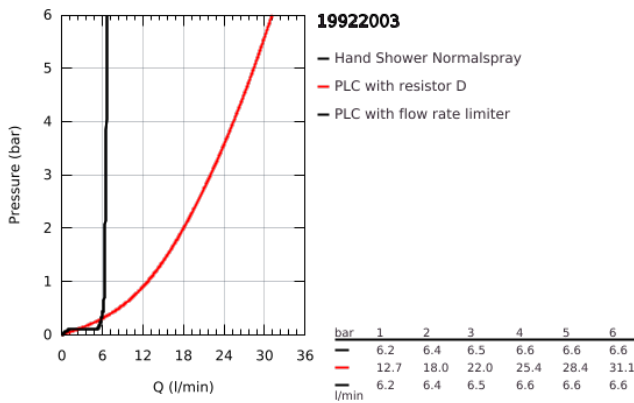

### DESCRIÇÃO DO PRODUTO

- Colour: cromado
- Castelos de discos cerâmicos 1/2", 90°
- Composto por:
- Com manípulos laterais
- Bica com mousseur e inversor bica/duche
- Chuveiro de mão Rainshower Aqua 6,5 l/min
- Bicha de chuveiro 2000 mm
- Ligações flexíveis
- Válvulas anti-retorno
- Pode ser utilizado com 29 037 002
- Dois conjuntos de tampas diferentes incluídos. Um conjunto com marcação "H" e "C" e outro conjunto sem marcação.