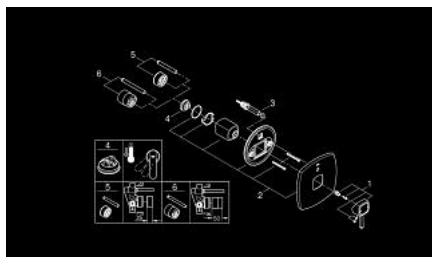

19 920 IG0 GRANDERA MONOCOMANDO ENCASTRÁVEL DE BANHEIRA E DUCHE 1/2"

DESCRIÇÃO DO PRODUTO

- Colour: crom/ouro
- Elemento exterior
- 35 501
- Sem elemento encastrável
- Acabamento GROHE LongLife
- Inversor automático: banheira/duche
- Espelho metálico
- Parafusos de fixação ocultos

19 920 IG0 GRANDERA MONOCOMANDO ENCASTRÁVEL DE BANHEIRA E DUCHE 1/2"

PEÇAS DE REPOSIÇÃO , outubro 2016 – now

- 1: Manipulo e tampa (Spare part-nr. 468331G0)
- 2: Espelho (Spare part-nr. 46834000)
- 3: Kit de substituição para válvula rotativa (Spare part-nr. 46785000)
- 4: Limitador de temperatura (Spare part-nr. 46375000)*
- 5: Extensão para GROHE Sense (Spare part-nr. 46191000)*
- 6: Extensão para GROHE Sense (Spare part-nr. 46343000)*