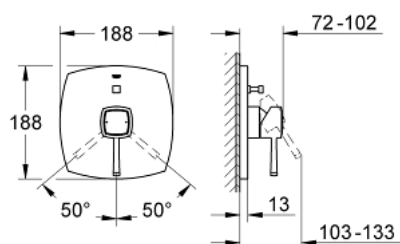

19 920 IG0 GRANDERA MONOCOMANDO ENCASTRÁVEL DE BANHEIRA E DUCHE 1/2"

DESCRIÇÃO DO PRODUTO

- Colour: crom/ouro
- Elemento exterior
- 35 501
- Sem elemento encastrável
- Acabamento GROHE LongLife
- Inversor automático: banheira/duche
- Espelho metálico
- Parafusos de fixação ocultos

19 920 IG0 GRANDERA MONOCOMANDO ENCASTRÁVEL DE BANHEIRA E DUCHE 1/2"

PEÇAS DE REPOSIÇÃO , outubro 2016 – now

- 1: Manipulo e tampa (Spare part-nr. 468331G0)
- 2: Espelho (Spare part-nr. 46834000)
- 3: Kit de substituição para válvula rotativa (Spare part-nr. 46785000)
- 4: Limitador de temperatura (Spare part-nr. 46375000)*
- 5: Extensão para GROHE Sense (Spare part-nr. 46191000)*
- 6: Extensão para GROHE Sense (Spare part-nr. 46343000)*