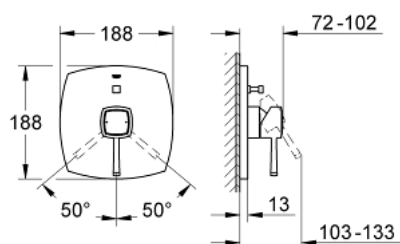

19 920 000 GRANDERA MONOCOMANDO ENCASTRÁVEL DE BANHEIRA E DUCHE 1/2"

DESCRIÇÃO DO PRODUTO

- Colour: cromado
- Elemento exterior
- Necessita do elemento encastrável 33 963 000
- Sem elemento encastrável
- Inversor automático: banheira/duche
- Espelho metálico
- Parafusos de fixação ocultos

19 920 000 GRANDERA MONOCOMANDO ENCASTRÁVEL DE BANHEIRA E DUCHE 1/2"

PEÇAS DE REPOSIÇÃO , outubro 2016 – now

- 1: Manipulo e tampa (Spare part-nr. 46833000)
- 2: Espelho (Spare part-nr. 46834000)
- 3: Kit de substituição para válvula rotativa (Spare part-nr. 46785000)
- 4: Limitador de temperatura (Spare part-nr. 46375000)*
- 5: Extensão para GROHE Sense (Spare part-nr. 46191000)*
- 6: Extensão para GROHE Sense (Spare part-nr. 46343000)*