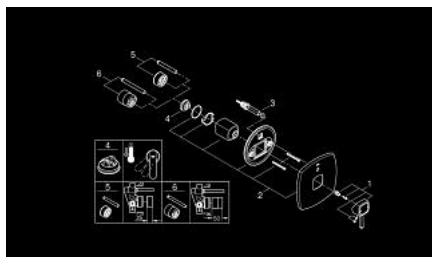

19 920 000 GRANDERA MONOCOMANDO ENCASTRÁVEL DE BANHEIRA E DUCHE 1/2"

DESCRIÇÃO DO PRODUTO

- Colour: cromado
- Elemento exterior
- Necessita do elemento encastrável 33 963 000
- Sem elemento encastrável
- Inversor automático: banheira/duche
- Espelho metálico
- Parafusos de fixação ocultos

19 920 000 GRANDERA MONOCOMANDO ENCASTRÁVEL DE BANHEIRA E DUCHE 1/2"

PEÇAS DE REPOSIÇÃO , outubro 2016 – now

- 1: Manipulo e tampa (Spare part-nr. 46833000)
- 2: Espelho (Spare part-nr. 46834000)
- 3: Kit de substituição para válvula rotativa (Spare part-nr. 46785000)
- 4: Limitador de temperatura (Spare part-nr. 46375000)*
- 5: Extensão para GROHE Sense (Spare part-nr. 46191000)*
- 6: Extensão para GROHE Sense (Spare part-nr. 46343000)*