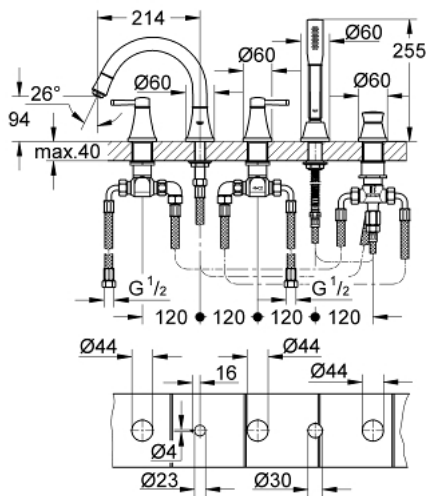

19 919 IG0 GRANDERA COMBINAÇÃO DE BANHEIRA E DUCHE (5 FUROS)

DESCRIÇÃO DO PRODUTO

- Colour: crom/ouro
- Composto por:
- Castelos de discos cerâmicos $1/2^\circ$, 90°
- Manipulo monocomando
- Bica com mousseur e inversor bica/duche
- Chuveiro de mão 7,6l Grandera
- Bicha metálica de 1,5m
- Ligações flexíveis
- Válvulas anti-retorno
- Pode ser utilizado com 29 037 000

19 919 IG0 GRANDERA COMBINAÇÃO DE BANHEIRA E DUCHE (5 FUROS)

PEÇAS DE REPOSIÇÃO , outubro 2018 – now

- 1: Grandera par de manipuladores azul/vermelho (Spare part-nr. 48325000)
 - 2: Castelo de discos cerâmicos 3/4" (Spare part-nr. 45888000)
 - 3: Castelo de discos cerâmicos 3/4" (Spare part-nr. 45887000)
 - 4: Sede 3/4" (Spare part-nr. 45345000)
 - 5: Manipulo regulador com Aquadimmer (Spare part-nr. 48216IG0)
 - 6: Inversor (Spare part-nr. 45443000)
 - 6.1: o'ring (Spare part-nr. 0128300M)
 - 6.2: o'ring (Spare part-nr. 0120500M)
 - 7: conjunto de montagem (Spare part-nr. 45444000)
 - 8: Perlator tipo "Mousseur" (Spare part-nr. 13952G00)
 - 9: filtro (Spare part-nr. 0700200M)
 - 10: porca cônica (Spare part-nr. 08864000)
 - 11: Bicha flexível: entradas de água fria e quente
Para Lineare 32 115, 33 848, Europlus
Eurodisc, Essence, Eurostyle, Concetto, Eurosmart. (Spare part-nr. 48018000)
 - 12: Bicha flexível: entradas de água fria e quente
Para Lineare 32 115, 33 848, Europlus
Eurodisc, Essence, Eurostyle, Concetto, Eurosmart. (Spare part-nr. 48019000)
 - 13: Mola (Spare part-nr. 00869000)
 - 14: Sede 1/2" (Spare part-nr. 08565000)
 - 15: Bicha flexível: entradas de água fria e quente
Para Lineare 32 115, 33 848, Europlus
Eurodisc, Essence, Eurostyle, Concetto, Eurosmart. (Spare part-nr. 07300000)
 - 16: Flexível metálico (Spare part-nr. 28146000)
 - 17: Chave de caixa (Spare part-nr. 19332000)*
- * Acessórios Opcionais