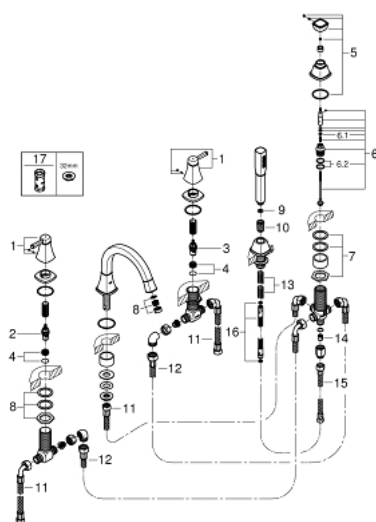

19 919 IG0 GRANDERA COMBINAÇÃO DE BANHEIRA E DUCHE (5 FUROS)

DESCRIÇÃO DO PRODUTO

- Colour: crom/ouro
- Composto por:
- Castelos de discos cerâmicos $1/2^\circ$, 90°
- Manipulo monocomando
- Bica com mousseur e inversor bica/duche
- Chuveiro de mão 7,6l Grandera
- Bicha metálica de 1,5m
- Ligações flexíveis
- Válvulas anti-retorno
- Pode ser utilizado com 29 037 000

19 919 IG0 GRANDERA COMBINAÇÃO DE BANHEIRA E DUCHE (5 FUROS)

PEÇAS DE REPOSIÇÃO , outubro 2018 – now

- 1: Grandera par de manipuladores azul/vermelho (Spare part-nr. 48325000)
 - 2: Castelo de discos cerâmicos 3/4" (Spare part-nr. 45888000)
 - 3: Castelo de discos cerâmicos 3/4" (Spare part-nr. 45887000)
 - 4: Sede 3/4" (Spare part-nr. 45345000)
 - 5: Manipulo regulador com Aquadimmer (Spare part-nr. 48216IG0)
 - 6: Inversor (Spare part-nr. 45443000)
 - 6.1: o'ring (Spare part-nr. 0128300M)
 - 6.2: o'ring (Spare part-nr. 0120500M)
 - 7: conjunto de montagem (Spare part-nr. 45444000)
 - 8: Perlator tipo "Mousseur" (Spare part-nr. 13952G00)
 - 9: filtro (Spare part-nr. 0700200M)
 - 10: porca cônica (Spare part-nr. 08864000)
 - 11: Bicha flexível: entradas de água fria e quente
Para Lineare 32 115, 33 848, Europlus
Eurodisc, Essence, Eurostyle, Concetto, Eurosmart. (Spare part-nr. 48018000)
 - 12: Bicha flexível: entradas de água fria e quente
Para Lineare 32 115, 33 848, Europlus
Eurodisc, Essence, Eurostyle, Concetto, Eurosmart. (Spare part-nr. 48019000)
 - 13: Mola (Spare part-nr. 00869000)
 - 14: Sede 1/2" (Spare part-nr. 08565000)
 - 15: Bicha flexível: entradas de água fria e quente
Para Lineare 32 115, 33 848, Europlus
Eurodisc, Essence, Eurostyle, Concetto, Eurosmart. (Spare part-nr. 07300000)
 - 16: Flexível metálico (Spare part-nr. 28146000)
 - 17: Chave de caixa (Spare part-nr. 19332000)*
- * Acessórios Opcionais