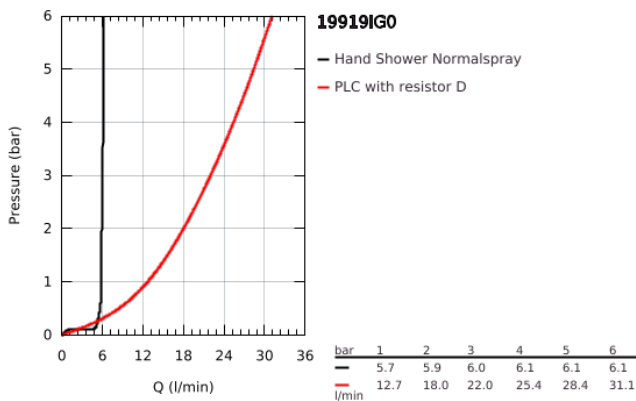

19 919 IG0 GRANDERA COMBINAÇÃO DE BANHEIRA E DUCHE (5 FUROS)

DESCRIÇÃO DO PRODUTO

- Colour: crom/ouro
- Composto por:
- Castelos de discos cerâmicos $1/2^\circ$, 90°
- Manipulo monocomando
- Bica com mousseur e inversor bica/duche
- Chuveiro de mão 7,6l Grandera
- Bicha metálica de 1,5m
- Ligações flexíveis
- Válvulas anti-retorno
- Pode ser utilizado com 29 037 000

19 919 IG0 GRANDERA COMBINAÇÃO DE BANHEIRA E DUCHE (5 FUROS)

PEÇAS DE REPOSIÇÃO , outubro 2018 – now

- 1: Grandera par de manipuladores azul/vermelho (Spare part-nr. 48325000)
 - 2: Castelo de discos cerâmicos 3/4" (Spare part-nr. 45888000)
 - 3: Castelo de discos cerâmicos 3/4" (Spare part-nr. 45887000)
 - 4: Sede 3/4" (Spare part-nr. 45345000)
 - 5: Manipulo regulador com Aquadimmer (Spare part-nr. 48216IG0)
 - 6: Inversor (Spare part-nr. 45443000)
 - 6.1: o'ring (Spare part-nr. 0128300M)
 - 6.2: o'ring (Spare part-nr. 0120500M)
 - 7: conjunto de montagem (Spare part-nr. 45444000)
 - 8: Perlator tipo "Mousseur" (Spare part-nr. 13952G00)
 - 9: filtro (Spare part-nr. 0700200M)
 - 10: porca cônica (Spare part-nr. 08864000)
 - 11: Bicha flexível: entradas de água fria e quente
Para Lineare 32 115, 33 848, Europlus
Eurodisc, Essence, Eurostyle, Concetto, Eurosmart. (Spare part-nr. 48018000)
 - 12: Bicha flexível: entradas de água fria e quente
Para Lineare 32 115, 33 848, Europlus
Eurodisc, Essence, Eurostyle, Concetto, Eurosmart. (Spare part-nr. 48019000)
 - 13: Mola (Spare part-nr. 00869000)
 - 14: Sede 1/2" (Spare part-nr. 08565000)
 - 15: Bicha flexível: entradas de água fria e quente
Para Lineare 32 115, 33 848, Europlus
Eurodisc, Essence, Eurostyle, Concetto, Eurosmart. (Spare part-nr. 07300000)
 - 16: Flexível metálico (Spare part-nr. 28146000)
 - 17: Chave de caixa (Spare part-nr. 19332000)*
- * Acessórios Opcionais