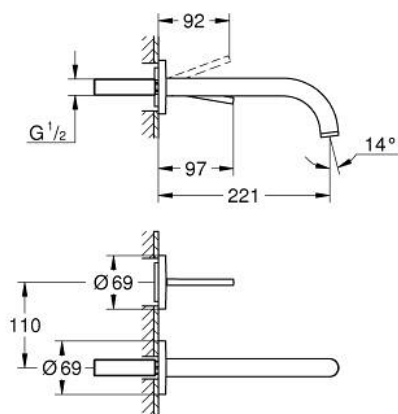

## 19 918 DC3 ATRIO MONOCOMANDO DE LAVATÓRIO (2 FUROS) JOYSTICK

### DESCRIÇÃO DO PRODUTO

- Colour: supersteel
- Montagem na parede
- Elemento exterior para 23 429 000
- Sem elemento encastrável
- Cartucho GROHE FeatherControl Joystick
- Acabamento GROHE LongLife
- 5,7 l/min mousseur laminar
- Distância entre centros 110 mm
- Comprimento 221 mm

## 19 918 DC3 ATRIO MONOCOMANDO DE LAVATÓRIO (2 FUROS) JOYSTICK

**PEÇAS DE REPOSIÇÃO** , abril 2017 – now

1: Perlator tipo "Mousseur" (Spare part-nr. 48408000)

2: extensão (Spare part-nr. 46901000)\*

\* Acessórios Opcionais