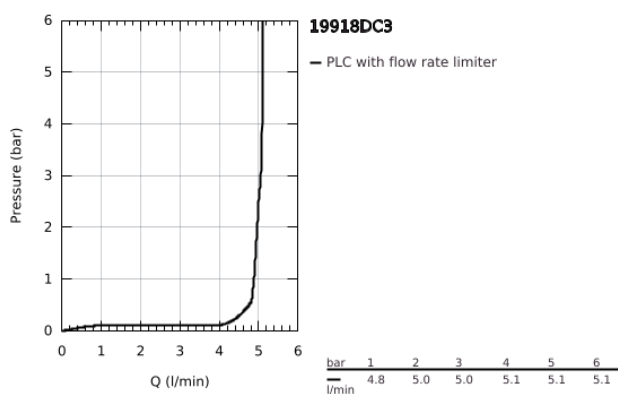

## 19 918 DC3 ATRIO MONOCOMANDO DE LAVATÓRIO (2 FUROS) JOYSTICK

### DESCRIÇÃO DO PRODUTO

- Colour: supersteel
- Montagem na parede
- Elemento exterior para 23 429 000
- Sem elemento encastrável
- Cartucho GROHE FeatherControl Joystick
- Acabamento GROHE LongLife
- 5,7 l/min mousseur laminar
- Distância entre centros 110 mm
- Comprimento 221 mm