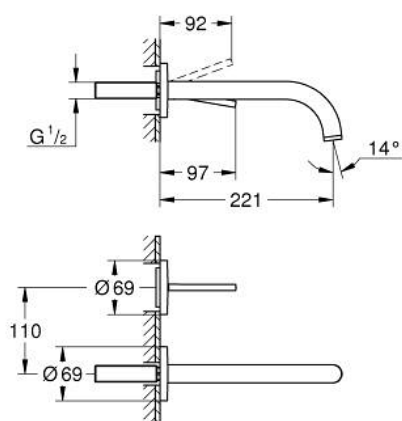

19 918 003 ATRIO MONOCOMANDO DE LAVATÓRIO (2 FUROS) JOYSTICK

DESCRIÇÃO DO PRODUTO

- Colour: cromado
- Montagem na parede
- Elemento exterior para 23 429 000
- Sem elemento encastrável
- Cartucho GROHE FeatherControl Joystick
- Acabamento GROHE LongLife
- 5,7 l/min mousseur laminar
- Distância entre centros 110 mm
- Comprimento 221 mm

19 918 003 ATRIO MONOCOMANDO DE LAVATÓRIO (2 FUROS) JOYSTICK

PEÇAS DE REPOSIÇÃO , abril 2017 – now

1: Perlator tipo "Mousseur" (Spare part-nr. 48408000)

2: extensão (Spare part-nr. 46901000)*

* Acessórios Opcionais