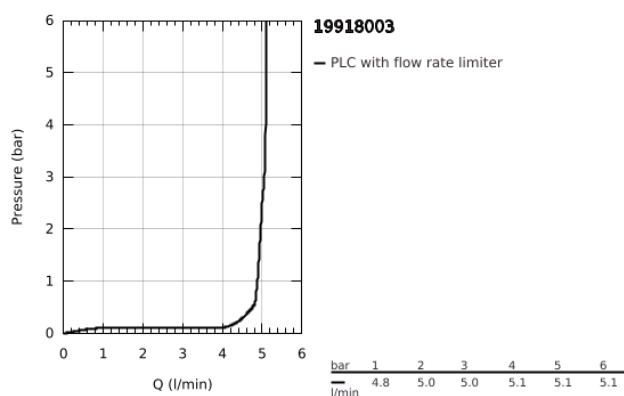

19 918 003 ATRIO MONOCOMANDO DE LAVATÓRIO (2 FUROS) JOYSTICK

DESCRIÇÃO DO PRODUTO

- Colour: cromado
- Montagem na parede
- Elemento exterior para 23 429 000
- Sem elemento encastrável
- Cartucho GROHE FeatherControl Joystick
- Acabamento GROHE LongLife
- 5,7 l/min mousseur laminar
- Distância entre centros 110 mm
- Comprimento 221 mm