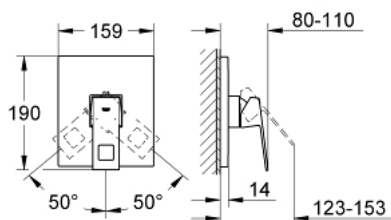

19 898 000 **EUROCUBE <P>MONOCOMANDO DE DUCHE 1/2" </P>**

**DESCRIÇÃO DO PRODUTO**

- Colour: cromado
- trim set for use with rough-in box 33 963 001, 33 964 001, 33 965 001
- Parafusos de fixação ocultos

19 898 000 **EUROCUBE <P>MONOCOMANDO DE DUCHE 1/2" </P>**

**PEÇAS DE REPOSIÇÃO** , setembro 2010 – now

- 1: Manipulo e tampa (Spare part-nr. 46782000)
- 2: Espelho (Spare part-nr. 46781000)
- 3: Calota (desde 1999) (Spare part-nr. 46784000)
- 4: Limitador de temperatura (Spare part-nr. 46375000)\*
- 5: Prolongamento (Spare part-nr. 46807000)\*
- 6: Prolongamento (Spare part-nr. 46808000)\*