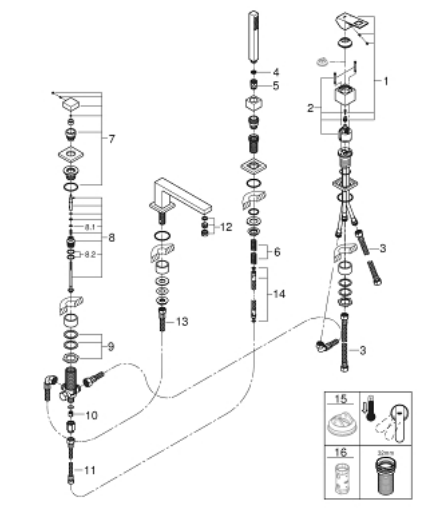

19 897 DC1 EUROCUBE COMBINAÇÃO MONOCOMANDO DE BANHEIRA E DUCHE

PEÇAS DE REPOSIÇÃO , março 2019 – now

- 1: Manipulo e tampa (Spare part-nr. 46782DC0)
- 2: Cartucho (Spare part-nr. 46048000)
- 3: Bicha flexível: entradas de água fria e quente
Para Lineare 32 115, 33 848, Europlus
Eurodisc, Essence, Eurostyle, Concetto, Eurosmart. (Spare part-nr. 07227000)
- 4: filtro (Spare part-nr. 0700200M)
- 5: porca cônica (Spare part-nr. 08864DC0)
- 6: Mola (Spare part-nr. 00869000)
- 7: Manipulo regulador com Aquadimmer (Spare part-nr. 48126DC0)
- 8: Inversor (Spare part-nr. 45443000)
- 8.1: o'ring (Spare part-nr. 0128300M)
- 8.2: o'ring (Spare part-nr. 0120500M)
- 9: conjunto de montagem (Spare part-nr. 45444000)
- 10: Sede 1/2" (Spare part-nr. 08565000)
- 11: Bicha flexível: entradas de água fria e quente
Para Lineare 32 115, 33 848, Europlus
Eurodisc, Essence, Eurostyle, Concetto, Eurosmart. (Spare part-nr. 07300000)
- 12: Perlator tipo "Mousseur" (Spare part-nr. 13922DC0)
- 13: Bicha flexível: entradas de água fria e quente
Para Lineare 32 115, 33 848, Europlus
Eurodisc, Essence, Eurostyle, Concetto, Eurosmart. (Spare part-nr. 48018000)
- 14: Flexível metálico (Spare part-nr. 28146000)
- 15: Limitador de temperatura (Spare part-nr. 46375000)*
- 16: Chave de caixa (Spare part-nr. 19332000)*