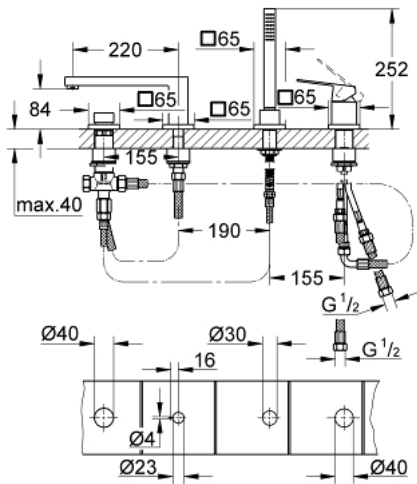

19 897 AL1 EUROCUBE COMBINAÇÃO MONOCOMANDO DE BANHEIRA E DUCHE

DESCRIÇÃO DO PRODUTO

- Colour: brushed hard graphite
- Acabamento GROHE LongLife
- Manipulo monocomando
- Inversor para banheira/duche
- Chuveiro de mão Euphoria Cube+ 6,6 l/min
- Bicha metálica 2000 mm (cromada)
- Ligações flexíveis
- Válvulas anti-retorno
- Para utilizar com 29 037 000

19 897 AL1 EUROCUBE COMBINAÇÃO MONOCOMANDO DE BANHEIRA E DUCHE

PEÇAS DE REPOSIÇÃO , março 2019 – now

- 1: Manipulo e tampa (Spare part-nr. 46782AL0)
- 2: Cartucho (Spare part-nr. 46048000)
- 3: Bicha flexível: entradas de água fria e quente
Para Lineare 32 115, 33 848, Europlus
Eurodisc, Essence, Eurostyle, Concetto, Eurosmart. (Spare part-nr. 07227000)
- 4: filtro (Spare part-nr. 0700200M)
- 5: porca cônica (Spare part-nr. 08864AL0)
- 6: Mola (Spare part-nr. 00869000)
- 7: Manipulo regulador com Aquadimmer (Spare part-nr. 48126AL0)
- 8: Inversor (Spare part-nr. 45443000)
- 8.1: o'ring (Spare part-nr. 0128300M)
- 8.2: o'ring (Spare part-nr. 0120500M)
- 9: conjunto de montagem (Spare part-nr. 45444000)
- 10: Sede 1/2" (Spare part-nr. 08565000)
- 11: Bicha flexível: entradas de água fria e quente
Para Lineare 32 115, 33 848, Europlus
Eurodisc, Essence, Eurostyle, Concetto, Eurosmart. (Spare part-nr. 07300000)
- 12: Perlator tipo "Mousseur" (Spare part-nr. 13922AL0)
- 13: Bicha flexível: entradas de água fria e quente
Para Lineare 32 115, 33 848, Europlus
Eurodisc, Essence, Eurostyle, Concetto, Eurosmart. (Spare part-nr. 48018000)
- 14: Flexível metálico (Spare part-nr. 28146000)
- 15: Limitador de temperatura (Spare part-nr. 46375000)*
- 16: Chave de caixa (Spare part-nr. 19332000)*