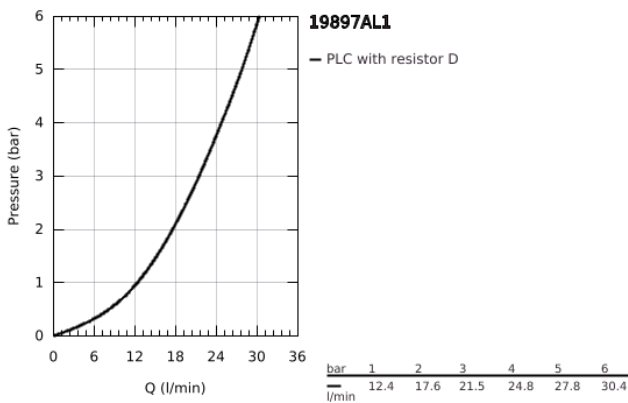

19 897 AL1 EUROCUBE COMBINAÇÃO MONOCOMANDO DE BANHEIRA E DUCHE

DESCRIÇÃO DO PRODUTO

- Colour: brushed hard graphite
- Acabamento GROHE LongLife
- Manipulo monocomando
- Inversor para banheira/duche
- Chuveiro de mão Euphoria Cube+ 6,6 l/min
- Bicha metálica 2000 mm (cromada)
- Ligações flexíveis
- Válvulas anti-retorno
- Para utilizar com 29 037 000

19 897 AL1 EUROCUBE COMBINAÇÃO MONOCOMANDO DE BANHEIRA E DUCHE

PEÇAS DE REPOSIÇÃO , março 2019 – now

- 1: Manipulo e tampa (Spare part-nr. 46782AL0)
- 2: Cartucho (Spare part-nr. 46048000)
- 3: Bicha flexível: entradas de água fria e quente
Para Lineare 32 115, 33 848, Europlus
Eurodisc, Essence, Eurostyle, Concetto, Eurosmart. (Spare part-nr. 07227000)
- 4: filtro (Spare part-nr. 0700200M)
- 5: porca cônica (Spare part-nr. 08864AL0)
- 6: Mola (Spare part-nr. 00869000)
- 7: Manipulo regulador com Aquadimmer (Spare part-nr. 48126AL0)
- 8: Inversor (Spare part-nr. 45443000)
- 8.1: o'ring (Spare part-nr. 0128300M)
- 8.2: o'ring (Spare part-nr. 0120500M)
- 9: conjunto de montagem (Spare part-nr. 45444000)
- 10: Sede 1/2" (Spare part-nr. 08565000)
- 11: Bicha flexível: entradas de água fria e quente
Para Lineare 32 115, 33 848, Europlus
Eurodisc, Essence, Eurostyle, Concetto, Eurosmart. (Spare part-nr. 07300000)
- 12: Perlator tipo "Mousseur" (Spare part-nr. 13922AL0)
- 13: Bicha flexível: entradas de água fria e quente
Para Lineare 32 115, 33 848, Europlus
Eurodisc, Essence, Eurostyle, Concetto, Eurosmart. (Spare part-nr. 48018000)
- 14: Flexível metálico (Spare part-nr. 28146000)
- 15: Limitador de temperatura (Spare part-nr. 46375000)*
- 16: Chave de caixa (Spare part-nr. 19332000)*