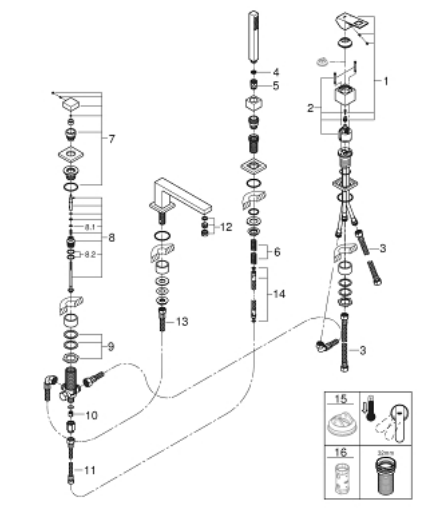

19 897 AL1 EUROCUBE COMBINAÇÃO MONOCOMANDO DE BANHEIRA E DUCHE

DESCRIÇÃO DO PRODUTO

- Colour: brushed hard graphite
- Acabamento GROHE LongLife
- Manipulo monocomando
- Inversor para banheira/duche
- Chuveiro de mão Euphoria Cube+ 6,6 l/min
- Bicha metálica 2000 mm (cromada)
- Ligações flexíveis
- Válvulas anti-retorno
- Para utilizar com 29 037 000

19 897 AL1 EUROCUBE COMBINAÇÃO MONOCOMANDO DE BANHEIRA E DUCHE

PEÇAS DE REPOSIÇÃO , março 2019 – now

- 1: Manipulo e tampa (Spare part-nr. 46782AL0)
- 2: Cartucho (Spare part-nr. 46048000)
- 3: Bicha flexível: entradas de água fria e quente
Para Lineare 32 115, 33 848, Europlus
Eurodisc, Essence, Eurostyle, Concetto, Eurosmart. (Spare part-nr. 07227000)
- 4: filtro (Spare part-nr. 0700200M)
- 5: porca cônica (Spare part-nr. 08864AL0)
- 6: Mola (Spare part-nr. 00869000)
- 7: Manipulo regulador com Aquadimmer (Spare part-nr. 48126AL0)
- 8: Inversor (Spare part-nr. 45443000)
- 8.1: o'ring (Spare part-nr. 0128300M)
- 8.2: o'ring (Spare part-nr. 0120500M)
- 9: conjunto de montagem (Spare part-nr. 45444000)
- 10: Sede 1/2" (Spare part-nr. 08565000)
- 11: Bicha flexível: entradas de água fria e quente
Para Lineare 32 115, 33 848, Europlus
Eurodisc, Essence, Eurostyle, Concetto, Eurosmart. (Spare part-nr. 07300000)
- 12: Perlator tipo "Mousseur" (Spare part-nr. 13922AL0)
- 13: Bicha flexível: entradas de água fria e quente
Para Lineare 32 115, 33 848, Europlus
Eurodisc, Essence, Eurostyle, Concetto, Eurosmart. (Spare part-nr. 48018000)
- 14: Flexível metálico (Spare part-nr. 28146000)
- 15: Limitador de temperatura (Spare part-nr. 46375000)*
- 16: Chave de caixa (Spare part-nr. 19332000)*