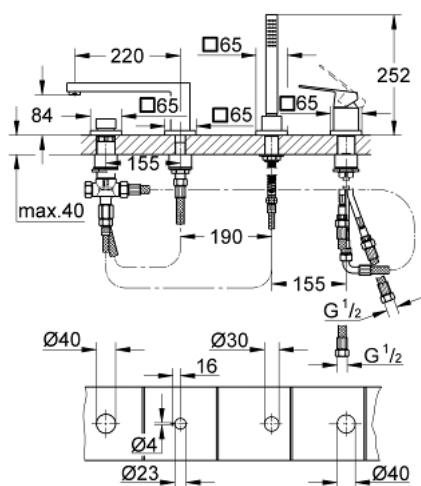

19 897 001 EUROCUBE COMBINAÇÃO MONOCOMANDO DE BANHEIRA E DUCHE

DESCRIÇÃO DO PRODUTO

- Colour: cromado
- Manipulo monocomando
- Inversor para banheira/duche
- Chuveiro de mão Euphoria Cube+ 6,6 l/min
- Bicha metálica 2000 mm (cromada)
- Ligações flexíveis
- Válvulas anti-retorno
- Para utilizar com 29 037 000

19 897 001 EUROCUBE COMBINAÇÃO MONOCOMANDO DE BANHEIRA E DUCHE

PEÇAS DE REPOSIÇÃO , março 2019 – now

- 1: Manipulo e tampa (Spare part-nr. 46782000)
- 2: Cartucho (Spare part-nr. 46048000)
- 3: Bicha flexível: entradas de água fria e quente
Para Lineare 32 115, 33 848, Europlus
Eurodisc, Essence, Eurostyle, Concetto, Eurosmart. (Spare part-nr. 07227000)
- 4: filtro (Spare part-nr. 0700200M)
- 5: porca cônica (Spare part-nr. 08864000)
- 6: Mola (Spare part-nr. 00869000)
- 7: Manipulo regulador com Aquadimmer (Spare part-nr. 48126000)
- 8: Inversor (Spare part-nr. 45443000)
- 8.1: o'ring (Spare part-nr. 0128300M)
- 8.2: o'ring (Spare part-nr. 0120500M)
- 9: conjunto de montagem (Spare part-nr. 45444000)
- 10: Sede 1/2" (Spare part-nr. 08565000)
- 11: Bicha flexível: entradas de água fria e quente
Para Lineare 32 115, 33 848, Europlus
Eurodisc, Essence, Eurostyle, Concetto, Eurosmart. (Spare part-nr. 07300000)
- 12: Perlator tipo "Mousseur" (Spare part-nr. 13922000)
- 13: Bicha flexível: entradas de água fria e quente
Para Lineare 32 115, 33 848, Europlus
Eurodisc, Essence, Eurostyle, Concetto, Eurosmart. (Spare part-nr. 48018000)
- 14: Flexível metálico (Spare part-nr. 28146000)
- 15: Limitador de temperatura (Spare part-nr. 46375000)*
- 16: Chave de caixa (Spare part-nr. 19332000)*