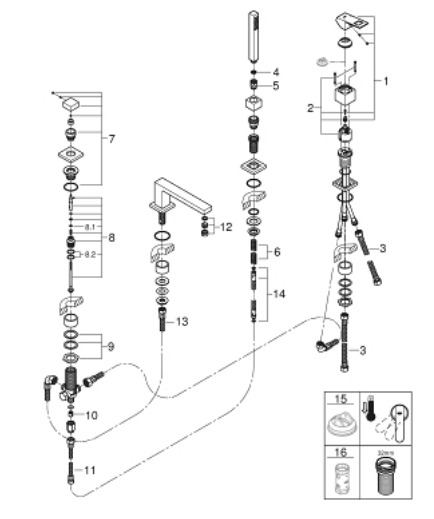

19 897 001 EUROCUBE COMBINAÇÃO MONOCOMANDO DE BANHEIRA E DUCHE

DESCRIÇÃO DO PRODUTO

- Colour: cromado
- Manipulo monocomando
- Inversor para banheira/duche
- Chuveiro de mão Euphoria Cube+ 6,6 l/min
- Bicha metálica 2000 mm (cromada)
- Ligações flexíveis
- Válvulas anti-retorno
- Para utilizar com 29 037 000

19 897 001 EUROCUBE COMBINAÇÃO MONOCOMANDO DE BANHEIRA E DUCHE

PEÇAS DE REPOSIÇÃO , março 2019 – now

- 1: Manipulo e tampa (Spare part-nr. 46782000)
- 2: Cartucho (Spare part-nr. 46048000)
- 3: Bicha flexível: entradas de água fria e quente
Para Lineare 32 115, 33 848, Europlus
Eurodisc, Essence, Eurostyle, Concetto, Eurosmart. (Spare part-nr. 07227000)
- 4: filtro (Spare part-nr. 0700200M)
- 5: porca cônica (Spare part-nr. 08864000)
- 6: Mola (Spare part-nr. 00869000)
- 7: Manipulo regulador com Aquadimmer (Spare part-nr. 48126000)
- 8: Inversor (Spare part-nr. 45443000)
- 8.1: o'ring (Spare part-nr. 0128300M)
- 8.2: o'ring (Spare part-nr. 0120500M)
- 9: conjunto de montagem (Spare part-nr. 45444000)
- 10: Sede 1/2" (Spare part-nr. 08565000)
- 11: Bicha flexível: entradas de água fria e quente
Para Lineare 32 115, 33 848, Europlus
Eurodisc, Essence, Eurostyle, Concetto, Eurosmart. (Spare part-nr. 07300000)
- 12: Perlator tipo "Mousseur" (Spare part-nr. 13922000)
- 13: Bicha flexível: entradas de água fria e quente
Para Lineare 32 115, 33 848, Europlus
Eurodisc, Essence, Eurostyle, Concetto, Eurosmart. (Spare part-nr. 48018000)
- 14: Flexível metálico (Spare part-nr. 28146000)
- 15: Limitador de temperatura (Spare part-nr. 46375000)*
- 16: Chave de caixa (Spare part-nr. 19332000)*