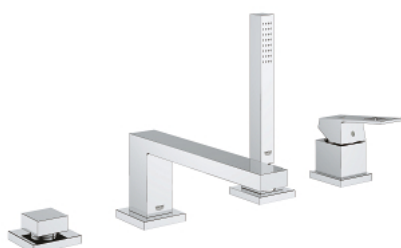

19 897 001 EUROCUBE COMBINAÇÃO MONOCOMANDO DE BANHEIRA E DUCHE

DESCRIÇÃO DO PRODUTO

- Colour: cromado
- Manipulo monocomando
- Inversor para banheira/duche
- Chuveiro de mão Euphoria Cube+ 6,6 l/min
- Bicha metálica 2000 mm (cromada)
- Ligações flexíveis
- Válvulas anti-retorno
- Para utilizar com 29 037 000

19 897 001 EUROCUBE COMBINAÇÃO MONOCOMANDO DE BANHEIRA E DUCHE

PEÇAS DE REPOSIÇÃO , março 2019 – now

- 1: Manipulo e tampa (Spare part-nr. 46782000)
- 2: Cartucho (Spare part-nr. 46048000)
- 3: Bicha flexível: entradas de água fria e quente
Para Lineare 32 115, 33 848, Europlus
Eurodisc, Essence, Eurostyle, Concetto, Eurosmart. (Spare part-nr. 07227000)
- 4: filtro (Spare part-nr. 0700200M)
- 5: porca cônica (Spare part-nr. 08864000)
- 6: Mola (Spare part-nr. 00869000)
- 7: Manipulo regulador com Aquadimmer (Spare part-nr. 48126000)
- 8: Inversor (Spare part-nr. 45443000)
- 8.1: o'ring (Spare part-nr. 0128300M)
- 8.2: o'ring (Spare part-nr. 0120500M)
- 9: conjunto de montagem (Spare part-nr. 45444000)
- 10: Sede 1/2" (Spare part-nr. 08565000)
- 11: Bicha flexível: entradas de água fria e quente
Para Lineare 32 115, 33 848, Europlus
Eurodisc, Essence, Eurostyle, Concetto, Eurosmart. (Spare part-nr. 07300000)
- 12: Perlator tipo "Mousseur" (Spare part-nr. 13922000)
- 13: Bicha flexível: entradas de água fria e quente
Para Lineare 32 115, 33 848, Europlus
Eurodisc, Essence, Eurostyle, Concetto, Eurosmart. (Spare part-nr. 48018000)
- 14: Flexível metálico (Spare part-nr. 28146000)
- 15: Limitador de temperatura (Spare part-nr. 46375000)*
- 16: Chave de caixa (Spare part-nr. 19332000)*