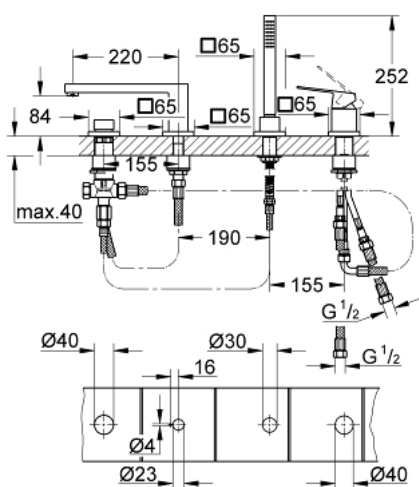

19 897 000 EUROCUBE COMBINAÇÃO MONOCOMANDO DE BANHEIRA E DUCHE

DESCRIÇÃO DO PRODUTO

- Colour: cromado
- Manipulo monocomando
- Inversor para banheira/duche
- Chuveiro de mão Euphoria Cube (27 699 000) de 9,5l/min.
- Bicha metálica de 2 m
- Ligações flexíveis
- Válvulas anti-retorno
- Para utilizar com 29 037 000

19 897 000 EUROCUBE COMBINAÇÃO MONOCOMANDO DE BANHEIRA E DUCHE

PEÇAS DE REPOSIÇÃO , março 2018 – now

- 1: Manipulo e tampa (Spare part-nr. 46782000)
- 2: Cartucho (Spare part-nr. 46048000)
- 3: Bicha flexível: entradas de água fria e quente
Para Lineare 32 115, 33 848, Europlus
Eurodisc, Essence, Eurostyle, Concetto, Eurosmart. (Spare part-nr. 07227000)
- 4: filtro (Spare part-nr. 0700200M)
- 5: porca cônica (Spare part-nr. 08864000)
- 6: Mola (Spare part-nr. 00869000)
- 7: Manipulo regulador com Aquadimmer (Spare part-nr. 48126000)
- 8: Inversor (Spare part-nr. 45443000)
- 8.1: o'ring (Spare part-nr. 0128300M)
- 8.2: o'ring (Spare part-nr. 0120500M)
- 9: conjunto de montagem (Spare part-nr. 45444000)
- 10: Sede 1/2" (Spare part-nr. 08565000)
- 11: Bicha flexível: entradas de água fria e quente
Para Lineare 32 115, 33 848, Europlus
Eurodisc, Essence, Eurostyle, Concetto, Eurosmart. (Spare part-nr. 07300000)
- 12: Perlator tipo "Mousseur" (Spare part-nr. 13922000)
- 13: Bicha flexível: entradas de água fria e quente
Para Lineare 32 115, 33 848, Europlus
Eurodisc, Essence, Eurostyle, Concetto, Eurosmart. (Spare part-nr. 48018000)
- 14: Bicha flexível: entradas de água fria e quente
Para Lineare 32 115, 33 848, Europlus
Eurodisc, Essence, Eurostyle, Concetto, Eurosmart. (Spare part-nr. 48017000)
- 15: Flexível metálico (Spare part-nr. 28146000)
- 16: Limitador de temperatura (Spare part-nr. 46375000)*
- 17: Chave de caixa (Spare part-nr. 19332000)*