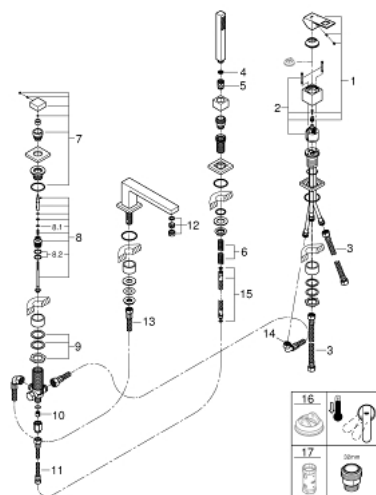

19 897 000 EUROCUBE COMBINAÇÃO MONOCOMANDO DE BANHEIRA E DUCHE

DESCRIÇÃO DO PRODUTO

- Colour: cromado
- Manipulo monocomando
- Inversor para banheira/duche
- Chuveiro de mão Euphoria Cube (27 699 000) de 9,5l/min.
- Bicha metálica de 2 m
- Ligações flexíveis
- Válvulas anti-retorno
- Para utilizar com 29 037 000

19 897 000 EUROCUBE COMBINAÇÃO MONOCOMANDO DE BANHEIRA E DUCHE

PEÇAS DE REPOSIÇÃO , março 2018 – now

- 1: Manipulo e tampa (Spare part-nr. 46782000)
- 2: Cartucho (Spare part-nr. 46048000)
- 3: Bicha flexível: entradas de água fria e quente
Para Lineare 32 115, 33 848, Europlus
Eurodisc, Essence, Eurostyle, Concetto, Eurosmart. (Spare part-nr. 07227000)
- 4: filtro (Spare part-nr. 0700200M)
- 5: porca cônica (Spare part-nr. 08864000)
- 6: Mola (Spare part-nr. 00869000)
- 7: Manipulo regulador com Aquadimmer (Spare part-nr. 48126000)
- 8: Inversor (Spare part-nr. 45443000)
- 8.1: o'ring (Spare part-nr. 0128300M)
- 8.2: o'ring (Spare part-nr. 0120500M)
- 9: conjunto de montagem (Spare part-nr. 45444000)
- 10: Sede 1/2" (Spare part-nr. 08565000)
- 11: Bicha flexível: entradas de água fria e quente
Para Lineare 32 115, 33 848, Europlus
Eurodisc, Essence, Eurostyle, Concetto, Eurosmart. (Spare part-nr. 07300000)
- 12: Perlator tipo "Mousseur" (Spare part-nr. 13922000)
- 13: Bicha flexível: entradas de água fria e quente
Para Lineare 32 115, 33 848, Europlus
Eurodisc, Essence, Eurostyle, Concetto, Eurosmart. (Spare part-nr. 48018000)
- 14: Bicha flexível: entradas de água fria e quente
Para Lineare 32 115, 33 848, Europlus
Eurodisc, Essence, Eurostyle, Concetto, Eurosmart. (Spare part-nr. 48017000)
- 15: Flexível metálico (Spare part-nr. 28146000)
- 16: Limitador de temperatura (Spare part-nr. 46375000)*
- 17: Chave de caixa (Spare part-nr. 19332000)*