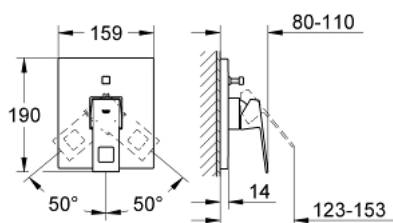

19 896 000 EUROCUBE MONOCOMANDO ENCASTRÁVEL DE BANHEIRA E DUCHE 1/2"

DESCRIÇÃO DO PRODUTO

- Colour: cromado
- Conjunto para utilização com caixa de encastrável 33 963 001
- Espelho metálico
- Parafusos de fixação ocultos

19 896 000 EUROCUBE MONOCOMANDO ENCASTRÁVEL DE BANHEIRA E DUCHE 1/2"

PEÇAS DE REPOSIÇÃO , setembro 2010 – now

- 1: Manipulo e tampa (Spare part-nr. 46782000)
- 2: Espelho (Spare part-nr. 46783000)
- 3: Calota (desde 1999) (Spare part-nr. 46784000)
- 4: Kit de substituição para válvula rotativa (Spare part-nr. 46785000)
- 5: Limitador de temperatura (Spare part-nr. 46375000)*
- 6: Prolongamento (Spare part-nr. 46807000)*
- 7: Prolongamento (Spare part-nr. 46808000)*