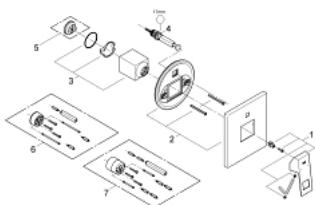

19 896 000 EUROCUBE MONOCOMANDO ENCASTRÁVEL DE BANHEIRA E DUCHE 1/2"

DESCRIÇÃO DO PRODUTO

- Colour: cromado
- Conjunto para utilização com caixa de encastrável 33 963 001
- Espelho metálico
- Parafusos de fixação ocultos

19 896 000 EUROCUBE MONOCOMANDO ENCASTRÁVEL DE BANHEIRA E DUCHE 1/2"

PEÇAS DE REPOSIÇÃO , setembro 2010 – now

- 1: Manipulo e tampa (Spare part-nr. 46782000)
- 2: Espelho (Spare part-nr. 46783000)
- 3: Calota (desde 1999) (Spare part-nr. 46784000)
- 4: Kit de substituição para válvula rotativa (Spare part-nr. 46785000)
- 5: Limitador de temperatura (Spare part-nr. 46375000)*
- 6: Prolongamento (Spare part-nr. 46807000)*
- 7: Prolongamento (Spare part-nr. 46808000)*