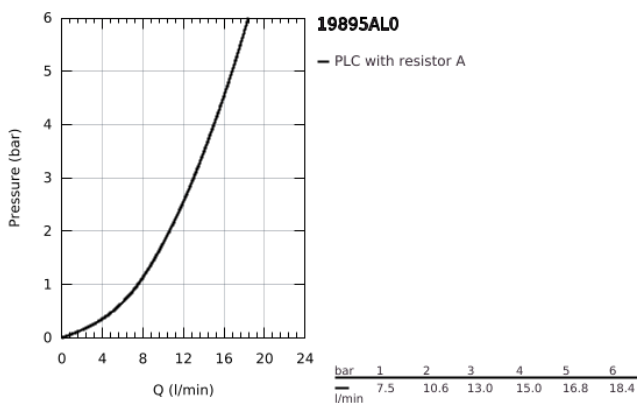

## 19 895 AL0 EUROCUBE MONOCOMANDO DE LAVATÓRIO (2 FUROS) TAMANHO S

### DESCRIÇÃO DO PRODUTO

- Colour: brushed hard graphite
- Elemento exterior para 23 200
- Sem elemento encastrável
- Acabamento GROHE LongLife
- Distância entre centros 110 mm
- Comprimento da bica: 171 mm