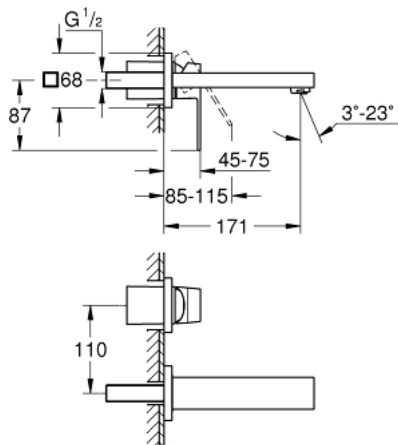

## 19 895 AL0 EUROCUBE MONOCOMANDO DE LAVATÓRIO (2 FUROS) TAMANHO S

### DESCRIÇÃO DO PRODUTO

- Colour: brushed hard graphite
- Elemento exterior para 23 200
- Sem elemento encastrável
- Acabamento GROHE LongLife
- Distância entre centros 110 mm
- Comprimento da bica: 171 mm

## 19 895 AL0 EUROCUBE MONOCOMANDO DE LAVATÓRIO (2 FUROS) TAMANHO S

**PEÇAS DE REPOSIÇÃO** , março 2019 – now

1: Manipulo e tampa (Spare part-nr. 46802AL0)

2: Perlator tipo "Mousseur" (Spare part-nr. 64451AL0)