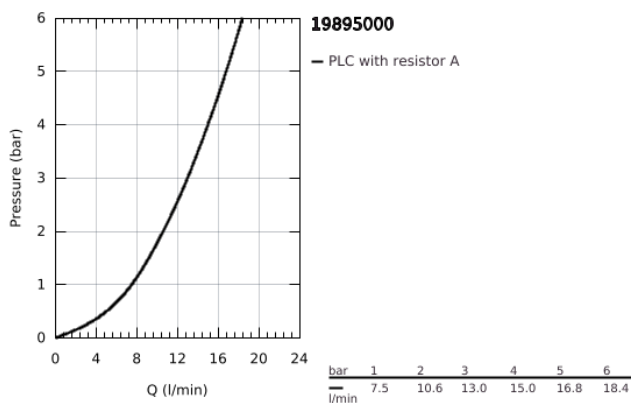

19 895 000 EUROCUBE MONOCOMANDO DE LAVATÓRIO (2 FUROS) TAMANHO S

DESCRIÇÃO DO PRODUTO

- Colour: cromado
- Elemento exterior para 23 200
- Sem elemento encastrável
- Distância entre centros 110 mm
- Comprimento da bica: 171 mm

19 895 000 EUROCUBE MONOCOMANDO DE LAVATÓRIO (2 FUROS) TAMANHO S

PEÇAS DE REPOSIÇÃO , setembro 2010 – now

1: Manipulo e tampa (Spare part-nr. 46802000)

2: Perlator tipo "Mousseur" (Spare part-nr. 64451000)