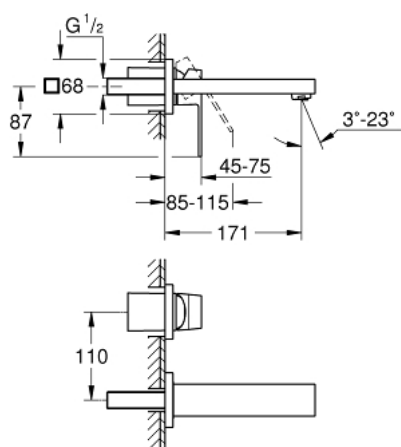

19 895 000 EUROCUBE MONOCOMANDO DE LAVATÓRIO (2 FUROS) TAMANHO S

DESCRIÇÃO DO PRODUTO

- Colour: cromado
- Elemento exterior para 23 200
- Sem elemento encastrável
- Distância entre centros 110 mm
- Comprimento da bica: 171 mm

19 895 000 EUROCUBE MONOCOMANDO DE LAVATÓRIO (2 FUROS) TAMANHO S

PEÇAS DE REPOSIÇÃO , setembro 2010 – now

1: Manipulo e tampa (Spare part-nr. 46802000)

2: Perlator tipo "Mousseur" (Spare part-nr. 64451000)