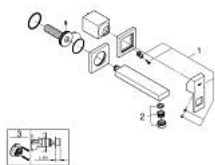

19 895 000 EUROCUBE MONOCOMANDO DE LAVATÓRIO (2 FUROS) TAMANHO S

DESCRIÇÃO DO PRODUTO

- Colour: cromado
- Elemento exterior para 23 200
- Sem elemento encastrável
- Distância entre centros 110 mm
- Comprimento da bica: 171 mm

19 895 000 EUROCUBE MONOCOMANDO DE LAVATÓRIO (2 FUROS) TAMANHO S

PEÇAS DE REPOSIÇÃO , setembro 2010 – now

1: Manipulo e tampa (Spare part-nr. 46802000)

2: Perlator tipo "Mousseur" (Spare part-nr. 64451000)