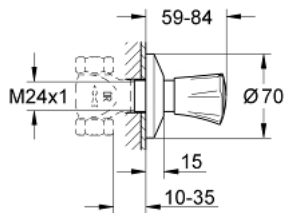

19 855 001 **COSTA L ELEMENTO EXTERIOR DE TORNEIRA DE PASSAGEM**

DESCRIÇÃO DO PRODUTO

- Colour: cromado
- Para torneiras de passagem 1/2", 3/4", 1"
- Manipulo metálico
- Isolamento térmico
- Indicador vermelho
- Acabamento GROHE LongLife

19 855 001 **COSTA L ELEMENTO EXTERIOR DE TORNEIRA DE PASSAGEM**

PEÇAS DE REPOSIÇÃO , junho 2007 – now

1: Manipulo (Spare part-nr. 45994000)

1.1: peça de encaixe (Spare part-nr. 0538600M)

2: casquilho (Spare part-nr. 06688000)