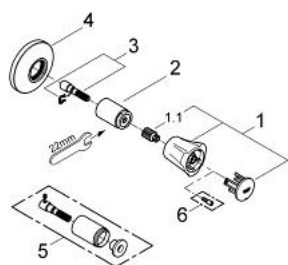

19 855 001 **COSTA L ELEMENTO EXTERIOR DE TORNEIRA DE PASSAGEM**

DESCRIÇÃO DO PRODUTO

- Colour: cromado
- Para torneiras de passagem 1/2", 3/4", 1"
- Manipulo metálico
- Isolamento térmico
- Indicador vermelho
- Acabamento GROHE LongLife

19 855 001 **COSTA L ELEMENTO EXTERIOR DE TORNEIRA DE PASSAGEM**

PEÇAS DE REPOSIÇÃO , junho 2007 – now

1: Manipulo (Spare part-nr. 45994000)

1.1: peça de encaixe (Spare part-nr. 0538600M)

2: casquilho (Spare part-nr. 06688000)

3: fuso de extensão (Spare part-nr. 45201000)

3.1: clip (Spare part-nr. 0256900M)

4: Espelho (Spare part-nr. 06386000)

5: extensão (Spare part-nr. 45565000)*

6: Parafuso Costa/Avina (Spare part-nr. 48013000)*