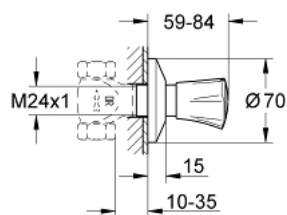

19 854 001 **COSTA L ELEMENTO EXTERIOR DE TORNEIRA DE PASSAGEM**

DESCRIÇÃO DO PRODUTO

- Colour: cromado
- Para torneiras de passagem 1/2", 3/4", 1"
- Profundidade encastrável 10 - 35 mm
- Manipulo metálico
- Isolamento térmico
- Indicador azul
- Acabamento GROHE LongLife

19 854 001 COSTA L ELEMENTO EXTERIOR DE TORNEIRA DE PASSAGEM

PEÇAS DE REPOSIÇÃO , junho 2007 – now

1: Manipulo (Spare part-nr. 45994000)

1.1: peça de encaixe (Spare part-nr. 0538600M)

2: casquilho (Spare part-nr. 06688000)