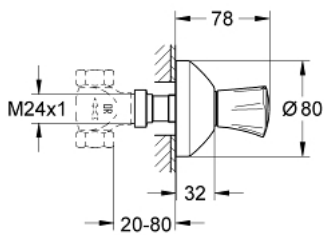

19 809 001 **COSTA L ELEMENTO EXTERIOR DE TORNEIRA DE PASSAGEM**

DESCRIÇÃO DO PRODUTO

- Colour: cromado
- Elemento exterior para 35 028 000
- Para torneiras de passagem 1/2", 3/4", 1"
- Profundidade encastrável 20-80 mm
- Espelho com junta de vedação
- Enroscável
- Manipulo metálico
- Isolamento térmico
- Indicador vermelho
- Acabamento GROHE LongLife

19 809 001 **COSTA L ELEMENTO EXTERIOR DE TORNEIRA DE PASSAGEM**

PEÇAS DE REPOSIÇÃO , fevereiro 2008 – now

1: Manipulo (Spare part-nr. 45994000)

1.1: peça de encaixe (Spare part-nr. 0538600M)

2: extensão do fuso (Spare part-nr. 45204000)

3: Espelho (Spare part-nr. 45219000)

4: Prolongamento para torneira de passagem, 20 - 80 mm (Spare part-nr. 45202000)

5: Prolongamento para torneira de passagem / 20 - 200 mm (Spare part-nr. 45203000)*

6: Parafuso Costa/Avina (Spare part-nr. 48013000)*