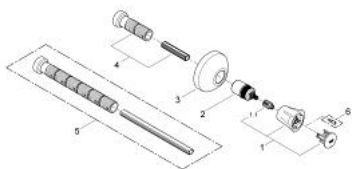

19 809 001 **COSTA L ELEMENTO EXTERIOR DE TORNEIRA DE PASSAGEM**

DESCRIÇÃO DO PRODUTO

- Colour: cromado
- Elemento exterior para 35 028 000
- Para torneiras de passagem 1/2", 3/4", 1"
- Profundidade encastrável 20-80 mm
- Espelho com junta de vedação
- Enroscável
- Manipulo metálico
- Isolamento térmico
- Indicador vermelho
- Acabamento GROHE LongLife

19 809 001 **COSTA L ELEMENTO EXTERIOR DE TORNEIRA DE PASSAGEM**

PEÇAS DE REPOSIÇÃO , fevereiro 2008 – now

1: Manipulo (Spare part-nr. 45994000)

1.1: peça de encaixe (Spare part-nr. 0538600M)

2: extensão do fuso (Spare part-nr. 45204000)

3: Espelho (Spare part-nr. 45219000)

4: Prolongamento para torneira de passagem, 20 - 80 mm (Spare part-nr. 45202000)

5: Prolongamento para torneira de passagem / 20 - 200 mm (Spare part-nr. 45203000)*

6: Parafuso Costa/Avina (Spare part-nr. 48013000)*