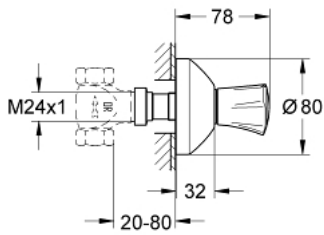

19 808 001 **COSTA L ELEMENTO EXTERIOR DE TORNEIRA DE PASSAGEM**

DESCRIÇÃO DO PRODUTO

- Colour: cromado
- Elemento exterior para 35 028 000
- Para torneiras de passagem 1/2", 3/4", 1"
- Profundidade encastrável 20-80 mm
- Enroscável
- Indicador azul

19 808 001 **COSTA L ELEMENTO EXTERIOR DE TORNEIRA DE PASSAGEM**

PEÇAS DE REPOSIÇÃO , junho 2007 – now

1: Manipulo (Spare part-nr. 45994000)

1.1: peça de encaixe (Spare part-nr. 0538600M)

2: extensão do fuso (Spare part-nr. 45204000)

3: Espelho (Spare part-nr. 45219000)

4: Prolongamento para torneira de passagem, 20 - 80 mm (Spare part-nr. 45202000)

5: Prolongamento para torneira de passagem / 20 - 200 mm (Spare part-nr. 45203000)*

6: Parafuso Costa/Avina (Spare part-nr. 48013000)*