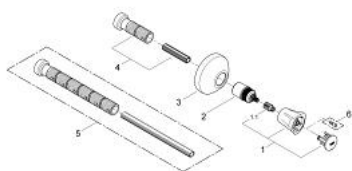

19 808 001 **COSTA L ELEMENTO EXTERIOR DE TORNEIRA DE PASSAGEM**

DESCRIÇÃO DO PRODUTO

- Colour: cromado
- Elemento exterior para 35 028 000
- Para torneiras de passagem 1/2", 3/4", 1"
- Profundidade encastrável 20-80 mm
- Enroscável
- Indicador azul

19 808 001 **COSTA L ELEMENTO EXTERIOR DE TORNEIRA DE PASSAGEM**

PEÇAS DE REPOSIÇÃO , junho 2007 – now

1: Manipulo (Spare part-nr. 45994000)

1.1: peça de encaixe (Spare part-nr. 0538600M)

2: extensão do fuso (Spare part-nr. 45204000)

3: Espelho (Spare part-nr. 45219000)

4: Prolongamento para torneira de passagem, 20 - 80 mm (Spare part-nr. 45202000)

5: Prolongamento para torneira de passagem / 20 - 200 mm (Spare part-nr. 45203000)*

6: Parafuso Costa/Avina (Spare part-nr. 48013000)*