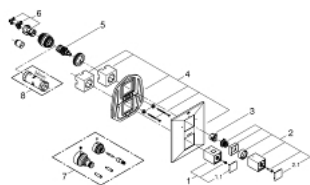

19 792 000 ALLURE BRILLIANT TERMOSTÁTICA ENCASTRÁVEL DE BANHEIRA E DUCHE OU CABINE DE DUCHE 3/4"

PEÇAS DE REPOSIÇÃO , abril 2014 – now

1: Manípulo de controlo da temperatura (Spare part-nr. 47839000)

1.1: Calota (desde 1999) (Spare part-nr. 4784000M)

2: Manípulo regulador de caudal (Spare part-nr. 47842000)

2.1: Calota (desde 1999) (Spare part-nr. 4784000M)

3: anel de bloqueio (Spare part-nr. 47843000)

4: Espelho (Spare part-nr. 47844000)

5: Aquadimmer (Spare part-nr. 47364000)