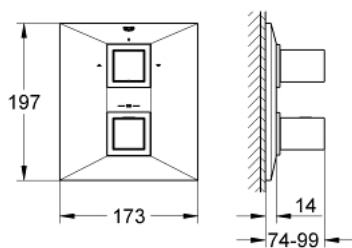

19 792 000 ALLURE BRILLIANT TERMOSTÁTICA ENCASTRÁVEL DE BANHEIRA E DUCHE OU CABINE DE DUCHE 3/4"

PEÇAS DE REPOSIÇÃO , abril 2014 – now

1: Manípulo de controlo da temperatura (Spare part-nr. 47839000)

1.1: Calota (desde 1999) (Spare part-nr. 4784000M)