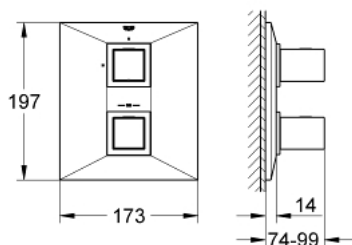

19 791 000 ALLURE BRILLIANT TERMOSTÁTICA ENCASTRÁVEL DE DUCHE 1/2"

DESCRIÇÃO DO PRODUTO

- Colour: cromado
- Sem elemento encastrável
- GROHE SafeStop Plus (opcional) limitador de temperatura a 43°C
- Limitador ecológico de caudal GROHE EcoButton
- Encastrável com GROHE FastFixation
- Manipulos metálicos

19 791 000 ALLURE BRILLIANT TERMOSTÁTICA ENCASTRÁVEL DE DUCHE 1/2"

PEÇAS DE REPOSIÇÃO , abril 2014 – now

1: Manipulo de controlo da temperatura (Spare part-nr. 47839000)

1.1: Calota (desde 1999) (Spare part-nr. 4784000M)