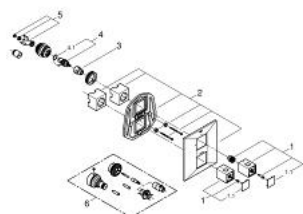

19 791 000 ALLURE BRILLIANT TERMOSTÁTICA ENCASTRÁVEL DE DUCHE 1/2"

DESCRIÇÃO DO PRODUTO

- Colour: cromado
- Sem elemento encastrável
- GROHE SafeStop Plus (opcional) limitador de temperatura a 43°C
- Limitador ecológico de caudal GROHE EcoButton
- Encastrável com GROHE FastFixation
- Manipulos metálicos

19 791 000 ALLURE BRILLIANT TERMOSTÁTICA ENCASTRÁVEL DE DUCHE 1/2"

PEÇAS DE REPOSIÇÃO , abril 2014 – now

1: Manipulo de controlo da temperatura (Spare part-nr. 47839000)

1.1: Calota (desde 1999) (Spare part-nr. 4784000M)

2: Espelho (Spare part-nr. 47841000)

3: casquilho de bloqueio (Spare part-nr. 10093000)

4: Castelo de discos cerâmicos de 1/2" (Spare part-nr. 45346000)

4.1: o'ring (Spare part-nr. 0392400M)

5: Adaptador (Spare part-nr. 12702000)