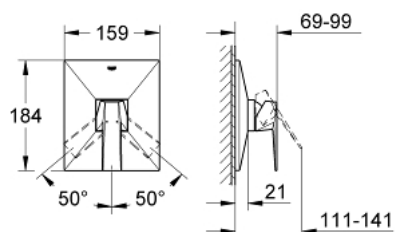

19 789 000 **ALLURE BRILLIANT <P>MONOCOMANDO DE DUCHE 1/2" </P>**

**DESCRIÇÃO DO PRODUTO**

- Colour: cromado
- Elemento exterior
- Necessita do elemento encastrável 33 964 000
- Sem elemento encastrável
- Espelho metálico
- Parafusos de fixação ocultos

19 789 000 **ALLURE BRILLIANT <P>MONOCOMANDO DE DUCHE 1/2" </P>**

**PEÇAS DE REPOSIÇÃO** , agosto 2010 – now

- 1: Manipulo e tampa (Spare part-nr. 46804000)
- 2: Espelho (Spare part-nr. 46795000)
- 3: Calota (desde 1999) (Spare part-nr. 46784000)
- 4: Limitador de temperatura (Spare part-nr. 46375000)\*
- 5: Prolongamento (Spare part-nr. 46807000)\*
- 6: Prolongamento (Spare part-nr. 46808000)\*