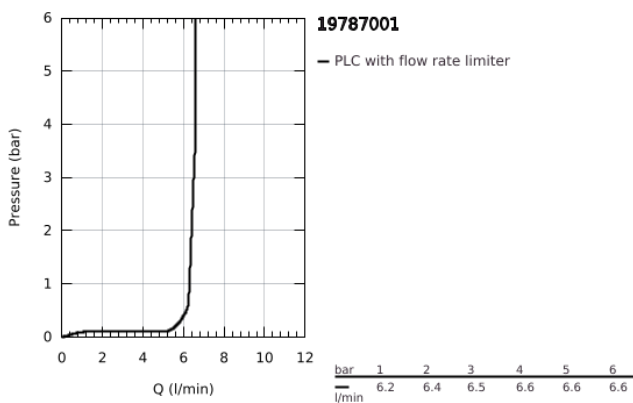

### DESCRIÇÃO DO PRODUTO

- Colour: cromado
- Composto por:
  - Fixação da bica pré-montada
  - Manipulo monocomando
  - Inversor para banheira/duche
- Chuveiro de mão Euphoria Cube+ 6.5 l/min
- Bicha metálica 2000 mm (cromada)
- Para utilizar com 29 037 000