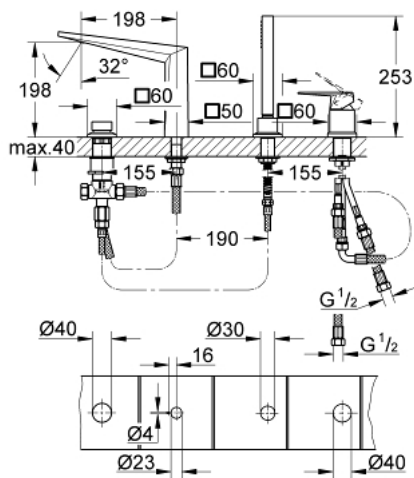

### DESCRIÇÃO DO PRODUTO

- Colour: cromado
- Composto por:
  - Fixação da bica pré-montada
  - Manipulo monocomando
  - Inversor para banheira/duche
- Chuveiro de mão Euphoria Cube+ 6.5 l/min
- Bicha metálica 2000 mm (cromada)
- Para utilizar com 29 037 000

### PEÇAS DE REPOSIÇÃO , novembro 2016 – now

- 1: Manipulo e tampa (Spare part-nr. 46804000)
- 2: Cartucho (Spare part-nr. 46048000)
- 3: Manipulo regulador com Aquadimmer (Spare part-nr. 48126000)
- 4: Inversor (Spare part-nr. 45443000)
- 4.1: o'ring (Spare part-nr. 0128300M)
- 4.2: o'ring (Spare part-nr. 0120500M)
- 5: conjunto de montagem (Spare part-nr. 45444000)
- 6: Sede 1/2" (Spare part-nr. 08565000)
- 7: Passagem de água (Spare part-nr. 46803000)
- 8: filtro (Spare part-nr. 0700200M)
- 9: porca cônica (Spare part-nr. 08864000)
- 10: Mola (Spare part-nr. 00869000)
- 11: Bicha flexível: entradas de água fria e quente  
Para Lineare 32 115, 33 848, Europlus  
Eurodisc, Essence, Eurostyle, Concetto, Eurosmart. (Spare part-nr. 48018000)
- 12: Bicha flexível: entradas de água fria e quente  
Para Lineare 32 115, 33 848, Europlus  
Eurodisc, Essence, Eurostyle, Concetto, Eurosmart. (Spare part-nr. 07300000)
- 13: Bicha flexível: entradas de água fria e quente  
Para Lineare 32 115, 33 848, Europlus  
Eurodisc, Essence, Eurostyle, Concetto, Eurosmart. (Spare part-nr. 07227000)
- 14: Bicha flexível: entradas de água fria e quente  
Para Lineare 32 115, 33 848, Europlus  
Eurodisc, Essence, Eurostyle, Concetto, Eurosmart. (Spare part-nr. 48017000)
- 15: Flexível metálico (Spare part-nr. 28146000)
- 16: Limitador de temperatura (Spare part-nr. 46375000)\*
- 17: Chave de caixa (Spare part-nr. 19332000)\*