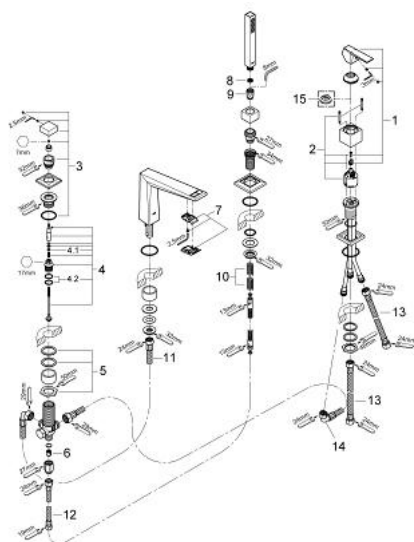

## 19 787 001 ALLURE BRILLIANT COMBINAÇÃO MONOCOMANDO DE BANHEIRA E DUCHE

### DESCRIÇÃO DO PRODUTO

- Colour: cromado
- Composto por:
  - Fixação da bica pré-montada
  - Manipulo monocomando
  - Inversor para banheira/duche
- Chuveiro de mão Euphoria Cube+ 6.5 l/min
- Bicha metálica 2000 mm (cromada)
- Para utilizar com 29 037 000

### PEÇAS DE REPOSIÇÃO , novembro 2016 – now

- 1: Manipulo e tampa (Spare part-nr. 46804000)
- 2: Cartucho (Spare part-nr. 46048000)
- 3: Manipulo regulador com Aquadimmer (Spare part-nr. 48126000)
- 4: Inversor (Spare part-nr. 45443000)
- 4.1: o'ring (Spare part-nr. 0128300M)
- 4.2: o'ring (Spare part-nr. 0120500M)
- 5: conjunto de montagem (Spare part-nr. 45444000)
- 6: Sede 1/2" (Spare part-nr. 08565000)
- 7: Passagem de água (Spare part-nr. 46803000)
- 8: filtro (Spare part-nr. 0700200M)
- 9: porca cônica (Spare part-nr. 08864000)
- 10: Mola (Spare part-nr. 00869000)
- 11: Bicha flexível: entradas de água fria e quente  
Para Lineare 32 115, 33 848, Europlus  
Eurodisc, Essence, Eurostyle, Concetto, Eurosmart. (Spare part-nr. 48018000)
- 12: Bicha flexível: entradas de água fria e quente  
Para Lineare 32 115, 33 848, Europlus  
Eurodisc, Essence, Eurostyle, Concetto, Eurosmart. (Spare part-nr. 07300000)
- 13: Bicha flexível: entradas de água fria e quente  
Para Lineare 32 115, 33 848, Europlus  
Eurodisc, Essence, Eurostyle, Concetto, Eurosmart. (Spare part-nr. 07227000)
- 14: Bicha flexível: entradas de água fria e quente  
Para Lineare 32 115, 33 848, Europlus  
Eurodisc, Essence, Eurostyle, Concetto, Eurosmart. (Spare part-nr. 48017000)
- 15: Flexível metálico (Spare part-nr. 28146000)
- 16: Limitador de temperatura (Spare part-nr. 46375000)\*
- 17: Chave de caixa (Spare part-nr. 19332000)\*