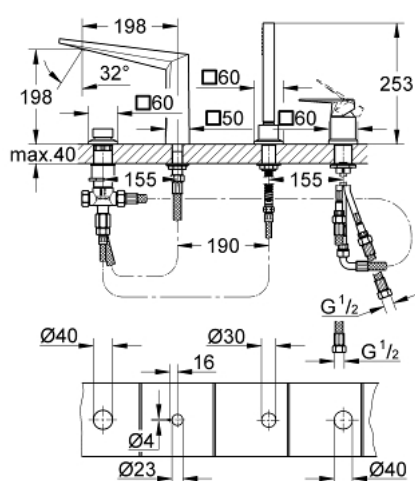

19 787 000 ALLURE BRILLIANT COMBINAÇÃO MONOCOMANDO DE BANHEIRA E DUCHE

DESCRIÇÃO DO PRODUTO

- Colour: cromado
- Composto por:
- Fixação da bica pré-montada
- Manipulo monocomando
- Inversor para banheira/duche
- Chuveiro de mão Euphoria Cube+
- Bicha metálica de 2 m
- Para utilizar com 29 037 000

19 787 000 ALLURE BRILLIANT COMBINAÇÃO MONOCOMANDO DE BANHEIRA E DUCHE

PEÇAS DE REPOSIÇÃO , março 2015 – now

- 1: Manipulo e tampa (Spare part-nr. 46804000)
- 2: Cartucho (Spare part-nr. 46048000)
- 3: Manipulo regulador com Aquadimmer (Spare part-nr. 48126000)
- 4: Inversor (Spare part-nr. 45443000)
- 4.1: o'ring (Spare part-nr. 0128300M)
- 4.2: o'ring (Spare part-nr. 0120500M)
- 5: conjunto de montagem (Spare part-nr. 45444000)
- 6: Sede 1/2" (Spare part-nr. 08565000)
- 7: Passagem de água (Spare part-nr. 46803000)
- 8: filtro (Spare part-nr. 0700200M)
- 9: porca cônica (Spare part-nr. 08864000)
- 10: Mola (Spare part-nr. 00869000)
- 11: Bicha flexível: entradas de água fria e quente
Para Lineare 32 115, 33 848, Europlus
Eurodisc, Essence, Eurostyle, Concetto, Eurosmart. (Spare part-nr. 48018000)
- 12: Bicha flexível: entradas de água fria e quente
Para Lineare 32 115, 33 848, Europlus
Eurodisc, Essence, Eurostyle, Concetto, Eurosmart. (Spare part-nr. 07300000)
- 13: Bicha flexível: entradas de água fria e quente
Para Lineare 32 115, 33 848, Europlus
Eurodisc, Essence, Eurostyle, Concetto, Eurosmart. (Spare part-nr. 07227000)
- 14: Bicha flexível: entradas de água fria e quente
Para Lineare 32 115, 33 848, Europlus
Eurodisc, Essence, Eurostyle, Concetto, Eurosmart. (Spare part-nr. 48017000)
- 15: Flexível metálico (Spare part-nr. 28146000)
- 16: Limitador de temperatura (Spare part-nr. 46375000)*