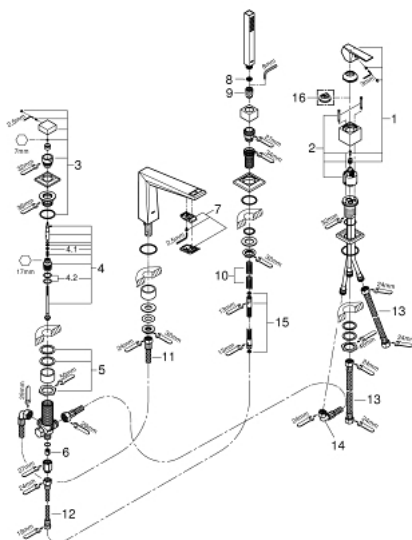

19 787 000 ALLURE BRILLIANT COMBINAÇÃO MONOCOMANDO DE BANHEIRA E DUCHE

DESCRIÇÃO DO PRODUTO

- Colour: cromado
- Composto por:
- Fixação da bica pré-montada
- Manipulo monocomando
- Inversor para banheira/duche
- Chuveiro de mão Euphoria Cube+
- Bicha metálica de 2 m
- Para utilizar com 29 037 000

19 787 000 ALLURE BRILLIANT COMBINAÇÃO MONOCOMANDO DE BANHEIRA E DUCHE

PEÇAS DE REPOSIÇÃO , março 2015 – now

- 1: Manipulo e tampa (Spare part-nr. 46804000)
- 2: Cartucho (Spare part-nr. 46048000)
- 3: Manipulo regulador com Aquadimmer (Spare part-nr. 48126000)
- 4: Inversor (Spare part-nr. 45443000)
- 4.1: o'ring (Spare part-nr. 0128300M)
- 4.2: o'ring (Spare part-nr. 0120500M)
- 5: conjunto de montagem (Spare part-nr. 45444000)
- 6: Sede 1/2" (Spare part-nr. 08565000)
- 7: Passagem de água (Spare part-nr. 46803000)
- 8: filtro (Spare part-nr. 0700200M)
- 9: porca cônica (Spare part-nr. 08864000)
- 10: Mola (Spare part-nr. 00869000)
- 11: Bicha flexível: entradas de água fria e quente
Para Lineare 32 115, 33 848, Europlus
Eurodisc, Essence, Eurostyle, Concetto, Eurosmart. (Spare part-nr. 48018000)
- 12: Bicha flexível: entradas de água fria e quente
Para Lineare 32 115, 33 848, Europlus
Eurodisc, Essence, Eurostyle, Concetto, Eurosmart. (Spare part-nr. 07300000)
- 13: Bicha flexível: entradas de água fria e quente
Para Lineare 32 115, 33 848, Europlus
Eurodisc, Essence, Eurostyle, Concetto, Eurosmart. (Spare part-nr. 07227000)
- 14: Bicha flexível: entradas de água fria e quente
Para Lineare 32 115, 33 848, Europlus
Eurodisc, Essence, Eurostyle, Concetto, Eurosmart. (Spare part-nr. 48017000)
- 15: Flexível metálico (Spare part-nr. 28146000)
- 16: Limitador de temperatura (Spare part-nr. 46375000)*