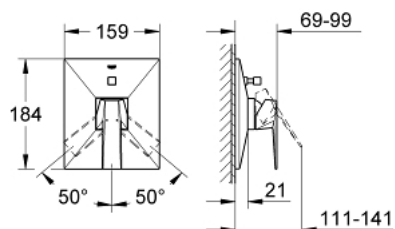

19 785 000 ALLURE BRILLIANT MONOCOMANDO ENCASTRÁVEL DE BANHEIRA E DUCHE 1/2"

DESCRIÇÃO DO PRODUTO

- Colour: cromado
- Elemento exterior
- Necessita do elemento encastrável 33 963 000
- Sem elemento encastrável
- Acabamento GROHE LongLife
- Inversor automático: banheira/duche
- Espelho e junta de vedação
- Espelho metálico
- Parafusos de fixação ocultos

19 785 000 ALLURE BRILLIANT MONOCOMANDO ENCASTRÁVEL DE BANHEIRA E DUCHE 1/2"

PEÇAS DE REPOSIÇÃO , agosto 2010 – now

- 1: Manipulo e tampa (Spare part-nr. 46804000)
- 2: Espelho (Spare part-nr. 46796000)
- 3: Calota (desde 1999) (Spare part-nr. 46784000)
- 4: Kit de substituição para válvula rotativa (Spare part-nr. 46785000)
- 5: Limitador de temperatura (Spare part-nr. 46375000)*
- 6: Prolongamento (Spare part-nr. 46807000)*
- 7: Prolongamento (Spare part-nr. 46808000)*