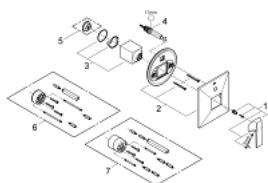

19 785 000 ALLURE BRILLIANT MONOCOMANDO ENCASTRÁVEL DE BANHEIRA E DUCHE 1/2"

DESCRIÇÃO DO PRODUTO

- Colour: cromado
- Elemento exterior
- Necessita do elemento encastrável 33 963 000
- Sem elemento encastrável
- Acabamento GROHE LongLife
- Inversor automático: banheira/duche
- Espelho e junta de vedação
- Espelho metálico
- Parafusos de fixação ocultos

19 785 000 ALLURE BRILLIANT MONOCOMANDO ENCASTRÁVEL DE BANHEIRA E DUCHE 1/2"

PEÇAS DE REPOSIÇÃO , agosto 2010 – now

- 1: Manipulo e tampa (Spare part-nr. 46804000)
- 2: Espelho (Spare part-nr. 46796000)
- 3: Calota (desde 1999) (Spare part-nr. 46784000)
- 4: Kit de substituição para válvula rotativa (Spare part-nr. 46785000)
- 5: Limitador de temperatura (Spare part-nr. 46375000)*
- 6: Prolongamento (Spare part-nr. 46807000)*
- 7: Prolongamento (Spare part-nr. 46808000)*