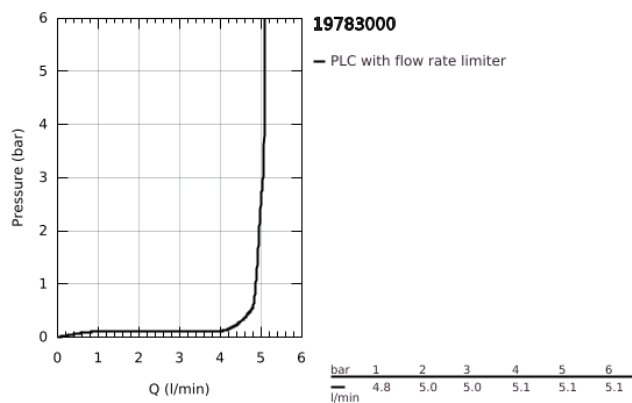

19 783 000 ALLURE BRILLIANT MONOCOMANDO DE LAVATÓRIO (2 FUROS) TAMANHO M

DESCRIÇÃO DO PRODUTO

- Colour: cromado
- Bica com mousseur integrado
- Distância entre centros 110 mm
- Comprimento da bica 210 mm

19 783 000 ALLURE BRILLIANT MONOCOMANDO DE LAVATÓRIO (2 FUROS) TAMANHO M

PEÇAS DE REPOSIÇÃO , agosto 2010 – now

1: Manipulo e tampa (Spare part-nr. 46797000)

2: Passagem de água (Spare part-nr. 46794000)