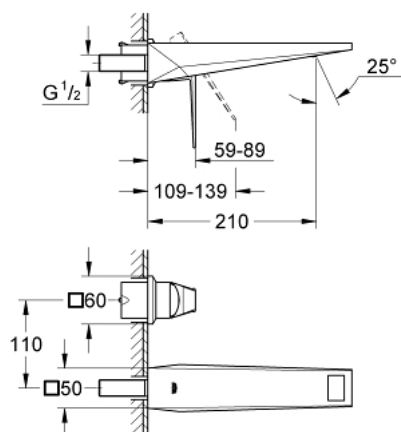

19 783 000 ALLURE BRILLIANT MONOCOMANDO DE LAVATÓRIO (2 FUROS) TAMANHO M

DESCRIÇÃO DO PRODUTO

- Colour: cromado
- Bica com mousseur integrado
- Distância entre centros 110 mm
- Comprimento da bica 210 mm

19 783 000 ALLURE BRILLIANT MONOCOMANDO DE LAVATÓRIO (2 FUROS) TAMANHO M

PEÇAS DE REPOSIÇÃO , agosto 2010 – now

1: Manipulo e tampa (Spare part-nr. 46797000)

2: Passagem de água (Spare part-nr. 46794000)