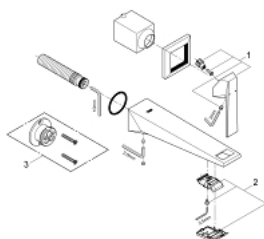

19 783 000 ALLURE BRILLIANT MONOCOMANDO DE LAVATÓRIO (2 FUROS) TAMANHO M

DESCRIÇÃO DO PRODUTO

- Colour: cromado
- Bica com mousseur integrado
- Distância entre centros 110 mm
- Comprimento da bica 210 mm

19 783 000 ALLURE BRILLIANT MONOCOMANDO DE LAVATÓRIO (2 FUROS) TAMANHO M

PEÇAS DE REPOSIÇÃO , agosto 2010 – now

1: Manipulo e tampa (Spare part-nr. 46797000)

2: Passagem de água (Spare part-nr. 46794000)