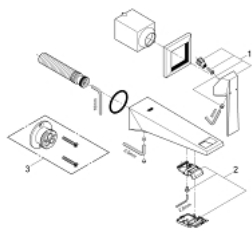

## 19 781 000 ALLURE BRILLIANT MONOCOMANDO DE LAVATÓRIO (2 FUROS) TAMANHO S

### DESCRIÇÃO DO PRODUTO

- Colour: cromado
- Montagem na parede
- Distância entre centros 110 mm
- Comprimento da bica 161 mm