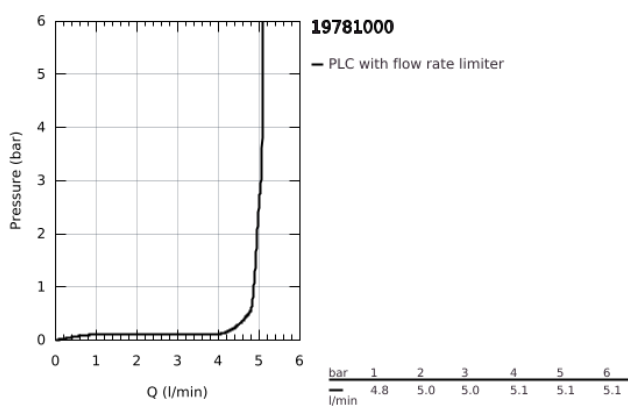

## 19 781 000 ALLURE BRILLIANT MONOCOMANDO DE LAVATÓRIO (2 FUROS) TAMANHO S

### DESCRIÇÃO DO PRODUTO

- Colour: cromado
- Montagem na parede
- Distância entre centros 110 mm
- Comprimento da bica 161 mm