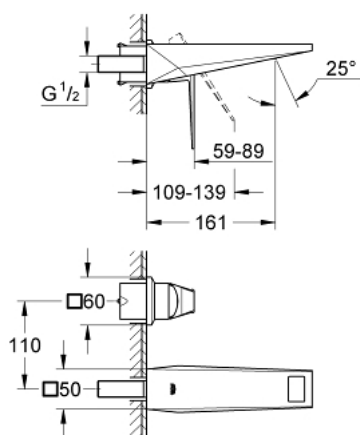

## 19 781 000 ALLURE BRILLIANT MONOCOMANDO DE LAVATÓRIO (2 FUROS) TAMANHO S

### DESCRIÇÃO DO PRODUTO

- Colour: cromado
- Montagem na parede
- Distância entre centros 110 mm
- Comprimento da bica 161 mm

### PEÇAS DE REPOSIÇÃO , agosto 2010 – now

1: Manipulo e tampa (Spare part-nr. 46797000)

2: Passagem de água (Spare part-nr. 46794000)

3: Prolongamento (Spare part-nr. 46627000)\*

\* Acessórios Opcionais