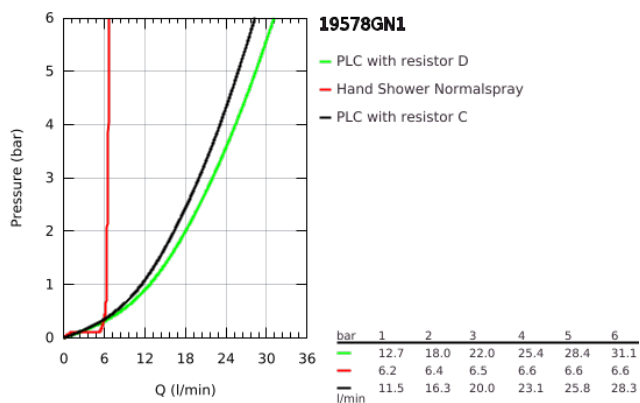

19 578 GN1 ESSENCE COMBINAÇÃO MONOCOMANDO DE BANHEIRA E DUCHE

DESCRIÇÃO DO PRODUTO

- Colour: brushed cool sunrise
- Cartucho de discos cerâmicos GROHE SilkMove 35 mm
- Com limitador ecológico de temperatura
- Acabamento GROHE LongLife
- Manipulo monocomando
- Manipulo metálico
- Inversor para banheira/duche
- Chuveiro de mão metálico
- Bicha metálica 2000 mm (cromada)
- Ligações flexíveis
- Válvulas anti-retorno

19 578 GN1 ESSENCE COMBINAÇÃO MONOCOMANDO DE BANHEIRA E DUCHE

PEÇAS DE REPOSIÇÃO , novembro 2016 – now

- 1: Manipulo e tampa (Spare part-nr. 46916GN0)
 - 2: Cartucho (Spare part-nr. 46374000)
 - 3: Bicha flexível: entradas de água fria e quente
Para Lineare 32 115, 33 848, Europlus
Eurodisc, Essence, Eurostyle, Concetto, Eurosmart. (Spare part-nr. 07227000)
 - 4: filtro (Spare part-nr. 0700200M)
 - 5: Porca Cônica (Spare part-nr. 08864GN0)
 - 6: Mola (Spare part-nr. 00869000)
 - 7: botão do inversor (Spare part-nr. 46721GN0)
 - 8: Inversor (Spare part-nr. 45443000)
 - 8.1: o'ring (Spare part-nr. 0128300M)
 - 8.2: o'ring (Spare part-nr. 0120500M)
 - 9: conjunto de montagem (Spare part-nr. 45444000)
 - 10: Sede 1/2" (Spare part-nr. 08565000)
 - 11: Bicha flexível: entradas de água fria e quente
Para Lineare 32 115, 33 848, Europlus
Eurodisc, Essence, Eurostyle, Concetto, Eurosmart. (Spare part-nr. 07300000)
 - 12: Bicha flexível: entradas de água fria e quente
Para Lineare 32 115, 33 848, Europlus
Eurodisc, Essence, Eurostyle, Concetto, Eurosmart. (Spare part-nr. 48018000)
 - 13: Perlator tipo "Mousseur" (Spare part-nr. 13926000)
 - 14: Flexível metálico (Spare part-nr. 28146000)
 - 15: Chave de caixa (Spare part-nr. 19332000)*
- * Acessórios Opcionais