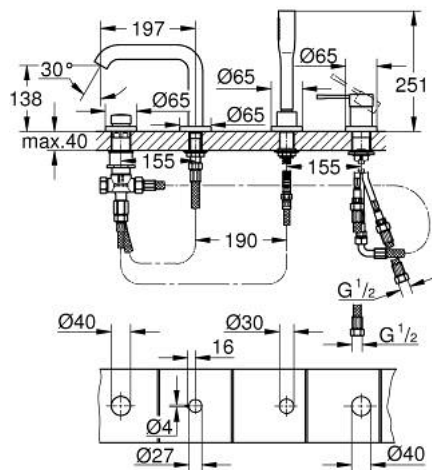

19 578 GN1 ESSENCE COMBINAÇÃO MONOCOMANDO DE BANHEIRA E DUCHE

DESCRIÇÃO DO PRODUTO

- Colour: brushed cool sunrise
- Cartucho de discos cerâmicos GROHE SilkMove 35 mm
- Com limitador ecológico de temperatura
- Acabamento GROHE LongLife
- Manipulo monocomando
- Manipulo metálico
- Inversor para banheira/duche
- Chuveiro de mão metálico
- Bicha metálica 2000 mm (cromada)
- Ligações flexíveis
- Válvulas anti-retorno

19 578 GN1 ESSENCE COMBINAÇÃO MONOCOMANDO DE BANHEIRA E DUCHE

PEÇAS DE REPOSIÇÃO , novembro 2016 – now

- 1: Manipulo e tampa (Spare part-nr. 46916GN0)
 - 2: Cartucho (Spare part-nr. 46374000)
 - 3: Bicha flexível: entradas de água fria e quente
Para Lineare 32 115, 33 848, Europlus
Eurodisc, Essence, Eurostyle, Concetto, Eurosmart. (Spare part-nr. 07227000)
 - 4: filtro (Spare part-nr. 0700200M)
 - 5: Porca Cônica (Spare part-nr. 08864GN0)
 - 6: Mola (Spare part-nr. 00869000)
 - 7: botão do inversor (Spare part-nr. 46721GN0)
 - 8: Inversor (Spare part-nr. 45443000)
 - 8.1: o'ring (Spare part-nr. 0128300M)
 - 8.2: o'ring (Spare part-nr. 0120500M)
 - 9: conjunto de montagem (Spare part-nr. 45444000)
 - 10: Sede 1/2" (Spare part-nr. 08565000)
 - 11: Bicha flexível: entradas de água fria e quente
Para Lineare 32 115, 33 848, Europlus
Eurodisc, Essence, Eurostyle, Concetto, Eurosmart. (Spare part-nr. 07300000)
 - 12: Bicha flexível: entradas de água fria e quente
Para Lineare 32 115, 33 848, Europlus
Eurodisc, Essence, Eurostyle, Concetto, Eurosmart. (Spare part-nr. 48018000)
 - 13: Perlator tipo "Mousseur" (Spare part-nr. 13926000)
 - 14: Flexível metálico (Spare part-nr. 28146000)
 - 15: Chave de caixa (Spare part-nr. 19332000)*
- * Acessórios Opcionais