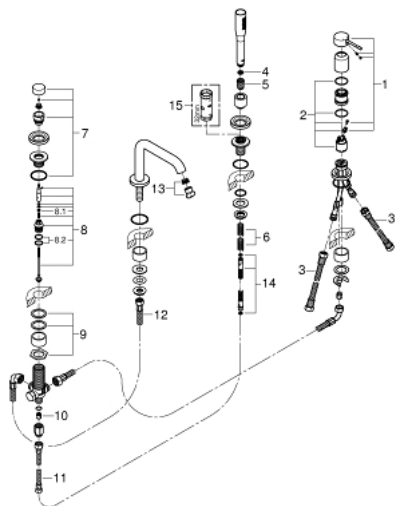

19 578 GN1 ESSENCE COMBINAÇÃO MONOCOMANDO DE BANHEIRA E DUCHE

DESCRIÇÃO DO PRODUTO

- Colour: brushed cool sunrise
- Cartucho de discos cerâmicos GROHE SilkMove 35 mm
- Com limitador ecológico de temperatura
- Acabamento GROHE LongLife
- Manipulo monocomando
- Manipulo metálico
- Inversor para banheira/duche
- Chuveiro de mão metálico
- Bicha metálica 2000 mm (cromada)
- Ligações flexíveis
- Válvulas anti-retorno

19 578 GN1 ESSENCE COMBINAÇÃO MONOCOMANDO DE BANHEIRA E DUCHE

PEÇAS DE REPOSIÇÃO , novembro 2016 – now

- 1: Manipulo e tampa (Spare part-nr. 46916GN0)
 - 2: Cartucho (Spare part-nr. 46374000)
 - 3: Bicha flexível: entradas de água fria e quente
Para Lineare 32 115, 33 848, Europlus
Eurodisc, Essence, Eurostyle, Concetto, Eurosmart. (Spare part-nr. 07227000)
 - 4: filtro (Spare part-nr. 0700200M)
 - 5: Porca Cônica (Spare part-nr. 08864GN0)
 - 6: Mola (Spare part-nr. 00869000)
 - 7: botão do inversor (Spare part-nr. 46721GN0)
 - 8: Inversor (Spare part-nr. 45443000)
 - 8.1: o'ring (Spare part-nr. 0128300M)
 - 8.2: o'ring (Spare part-nr. 0120500M)
 - 9: conjunto de montagem (Spare part-nr. 45444000)
 - 10: Sede 1/2" (Spare part-nr. 08565000)
 - 11: Bicha flexível: entradas de água fria e quente
Para Lineare 32 115, 33 848, Europlus
Eurodisc, Essence, Eurostyle, Concetto, Eurosmart. (Spare part-nr. 07300000)
 - 12: Bicha flexível: entradas de água fria e quente
Para Lineare 32 115, 33 848, Europlus
Eurodisc, Essence, Eurostyle, Concetto, Eurosmart. (Spare part-nr. 48018000)
 - 13: Perlator tipo "Mousseur" (Spare part-nr. 13926000)
 - 14: Flexível metálico (Spare part-nr. 28146000)
 - 15: Chave de caixa (Spare part-nr. 19332000)*
- * Acessórios Opcionais