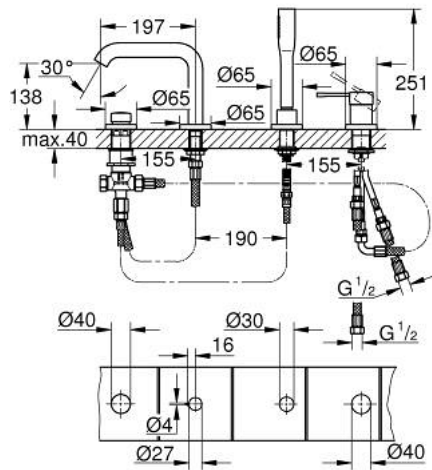

## 19 578 GL1 ESSENCE COMBINAÇÃO MONOCOMANDO DE BANHEIRA E DUCHE

### DESCRIÇÃO DO PRODUTO

- Colour: cool sunrise
- Cartucho de discos cerâmicos GROHE SilkMove 35 mm
- Com limitador ecológico de temperatura
- Acabamento GROHE LongLife
- Manipulo monocomando
- Manipulo metálico
- Inversor para banheira/duche
- Chuveiro de mão metálico
- Bicha metálica 2000 mm (cromada)
- Ligações flexíveis
- Válvulas anti-retorno