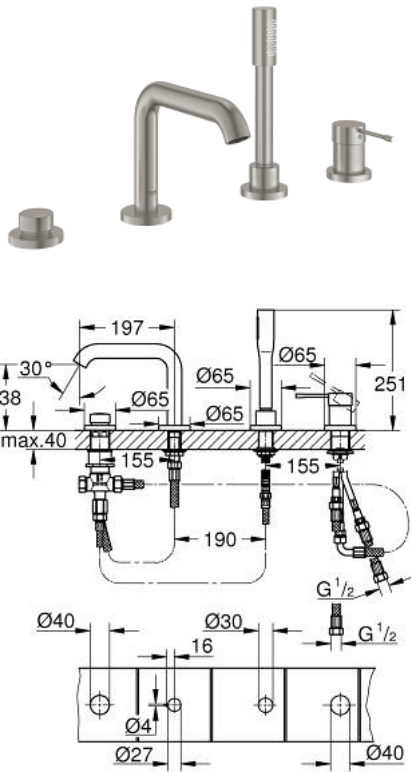

## 19 578 DC1 ESSENCE COMBINAÇÃO MONOCOMANDO DE BANHEIRA E DUCHE

### DESCRIÇÃO DO PRODUTO

- Colour: supersteel
- Cartucho de discos cerâmicos GROHE SilkMove 35 mm
- Com limitador ecológico de temperatura
- Acabamento GROHE LongLife
- Manipulo monocomando
- Inversor para banheira/duche
- Chuveiro de mão metálico
- Bicha metálica 2000 mm (cromada)
- Ligações flexíveis
- Válvulas anti-retorno
- Para utilizar com 29 037 000

### PEÇAS DE REPOSIÇÃO , janeiro 2016 – now

- 1: Manípulo e tampa (Spare part-nr. 46916DC0)
  - 2: Cartucho (Spare part-nr. 46374000)
  - 3: Bicha flexível: entradas de água fria e quente  
Para Lineare 32 115, 33 848, Europlus  
Eurodisc, Essence, Eurostyle, Concetto, Eurosmart. (Spare part-nr. 07227000)
  - 4: filtro (Spare part-nr. 0700200M)
  - 5: porca cônica (Spare part-nr. 08864DC0)
  - 6: Mola (Spare part-nr. 00869000)
  - 7: Manípulo regulador com Aquadimmer (Spare part-nr. 46721DC0)
  - 8: Inversor (Spare part-nr. 45443000)
  - 8.1: o'ring (Spare part-nr. 0128300M)
  - 8.2: o'ring (Spare part-nr. 0120500M)
  - 9: conjunto de montagem (Spare part-nr. 45444000)
  - 10: Sede 1/2" (Spare part-nr. 08565000)
  - 11: Bicha flexível: entradas de água fria e quente  
Para Lineare 32 115, 33 848, Europlus  
Eurodisc, Essence, Eurostyle, Concetto, Eurosmart. (Spare part-nr. 07300000)
  - 12: Bicha flexível: entradas de água fria e quente  
Para Lineare 32 115, 33 848, Europlus  
Eurodisc, Essence, Eurostyle, Concetto, Eurosmart. (Spare part-nr. 48018000)
  - 13: Perlator tipo "Mousseur" (Spare part-nr. 13926000)
  - 14: Flexível metálico (Spare part-nr. 28146000)
  - 15: Chave de caixa (Spare part-nr. 19332000)\*
- \* Acessórios Opcionais