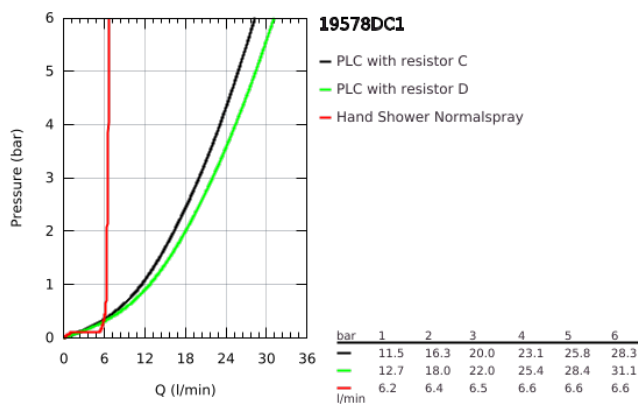

### DESCRIÇÃO DO PRODUTO

- Colour: supersteel
- Cartucho de discos cerâmicos GROHE SilkMove 35 mm
- Com limitador ecológico de temperatura
- Acabamento GROHE LongLife
- Manipulo monocomando
- Inversor para banheira/duche
- Chuveiro de mão metálico
- Bicha metálica 2000 mm (cromada)
- Ligações flexíveis
- Válvulas anti-retorno
- Para utilizar com 29 037 000