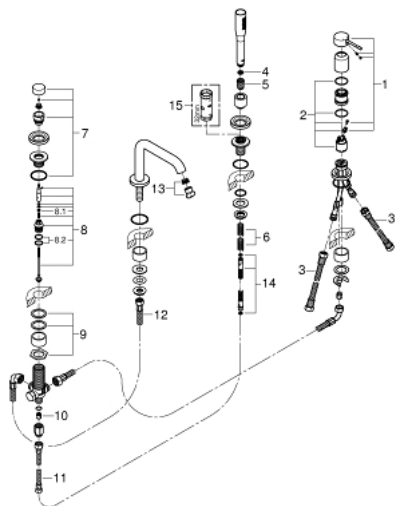

## 19 578 DC1 ESSENCE COMBINAÇÃO MONOCOMANDO DE BANHEIRA E DUCHE

### DESCRIÇÃO DO PRODUTO

- Colour: supersteel
- Cartucho de discos cerâmicos GROHE SilkMove 35 mm
- Com limitador ecológico de temperatura
- Acabamento GROHE LongLife
- Manipulo monocomando
- Inversor para banheira/duche
- Chuveiro de mão metálico
- Bicha metálica 2000 mm (cromada)
- Ligações flexíveis
- Válvulas anti-retorno
- Para utilizar com 29 037 000

### PEÇAS DE REPOSIÇÃO , janeiro 2016 – now

- 1: Manípulo e tampa (Spare part-nr. 46916DC0)
  - 2: Cartucho (Spare part-nr. 46374000)
  - 3: Bicha flexível: entradas de água fria e quente  
Para Lineare 32 115, 33 848, Europlus  
Eurodisc, Essence, Eurostyle, Concetto, Eurosmart. (Spare part-nr. 07227000)
  - 4: filtro (Spare part-nr. 0700200M)
  - 5: porca cônica (Spare part-nr. 08864DC0)
  - 6: Mola (Spare part-nr. 00869000)
  - 7: Manípulo regulador com Aquadimmer (Spare part-nr. 46721DC0)
  - 8: Inversor (Spare part-nr. 45443000)
  - 8.1: o'ring (Spare part-nr. 0128300M)
  - 8.2: o'ring (Spare part-nr. 0120500M)
  - 9: conjunto de montagem (Spare part-nr. 45444000)
  - 10: Sede 1/2" (Spare part-nr. 08565000)
  - 11: Bicha flexível: entradas de água fria e quente  
Para Lineare 32 115, 33 848, Europlus  
Eurodisc, Essence, Eurostyle, Concetto, Eurosmart. (Spare part-nr. 07300000)
  - 12: Bicha flexível: entradas de água fria e quente  
Para Lineare 32 115, 33 848, Europlus  
Eurodisc, Essence, Eurostyle, Concetto, Eurosmart. (Spare part-nr. 48018000)
  - 13: Perlator tipo "Mousseur" (Spare part-nr. 13926000)
  - 14: Flexível metálico (Spare part-nr. 28146000)
  - 15: Chave de caixa (Spare part-nr. 19332000)\*
- \* Acessórios Opcionais