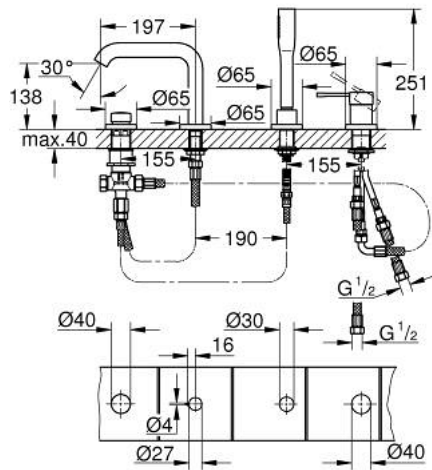

## 19 578 DA1 ESSENCE COMBINAÇÃO MONOCOMANDO DE BANHEIRA E DUCHE

### DESCRIÇÃO DO PRODUTO

- Colour: warm sunset
- Cartucho de discos cerâmicos GROHE SilkMove 35 mm
- Com limitador ecológico de temperatura
- Acabamento GROHE LongLife
- Manipulo monocomando
- Manipulo metálico
- Inversor para banheira/duche
- Chuveiro de mão metálico
- Bicha metálica 2000 mm (cromada)
- Ligações flexíveis
- Válvulas anti-retorno